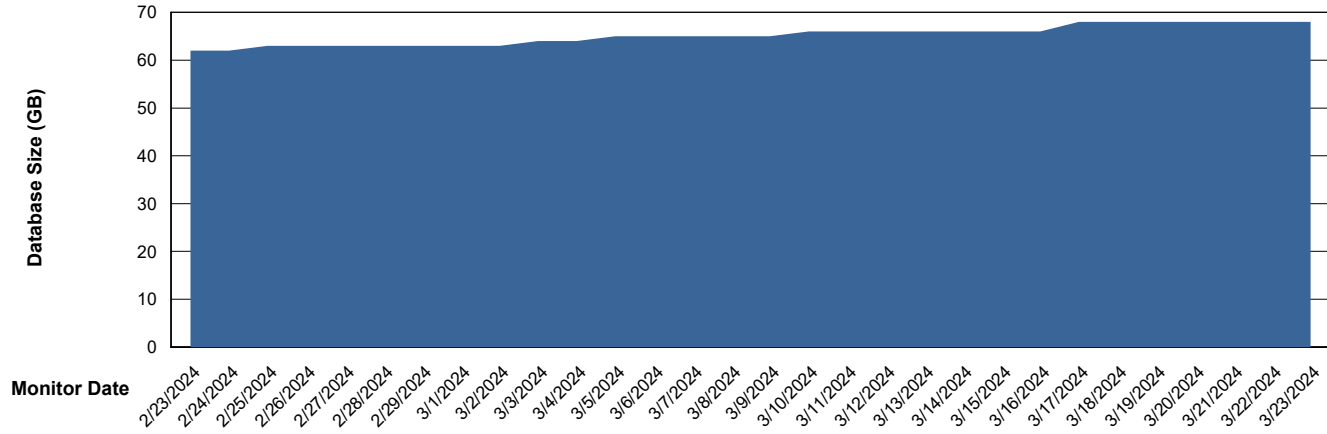

DATABASE SIZE KLA_PRD_KLAHQORA05_DB_ABS1

Database growth over last month