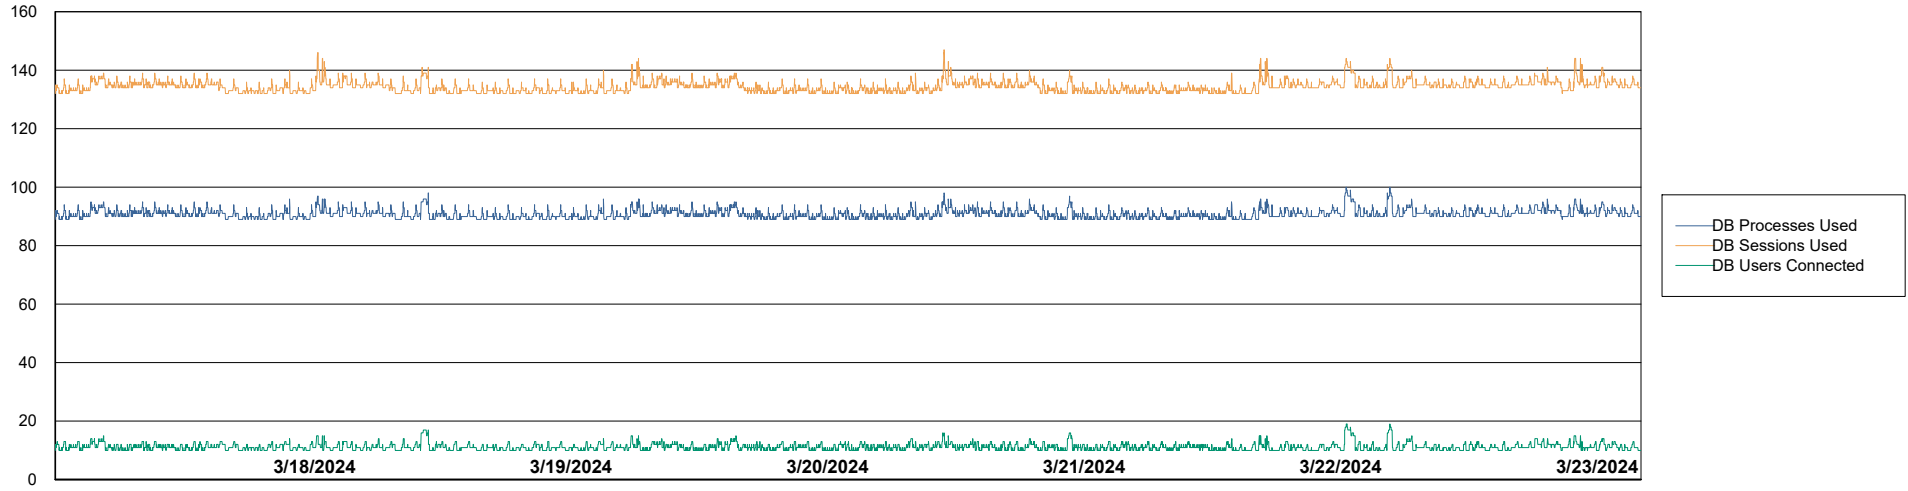

Database Performance HUE_PRD_S-ORABI2_ABS1