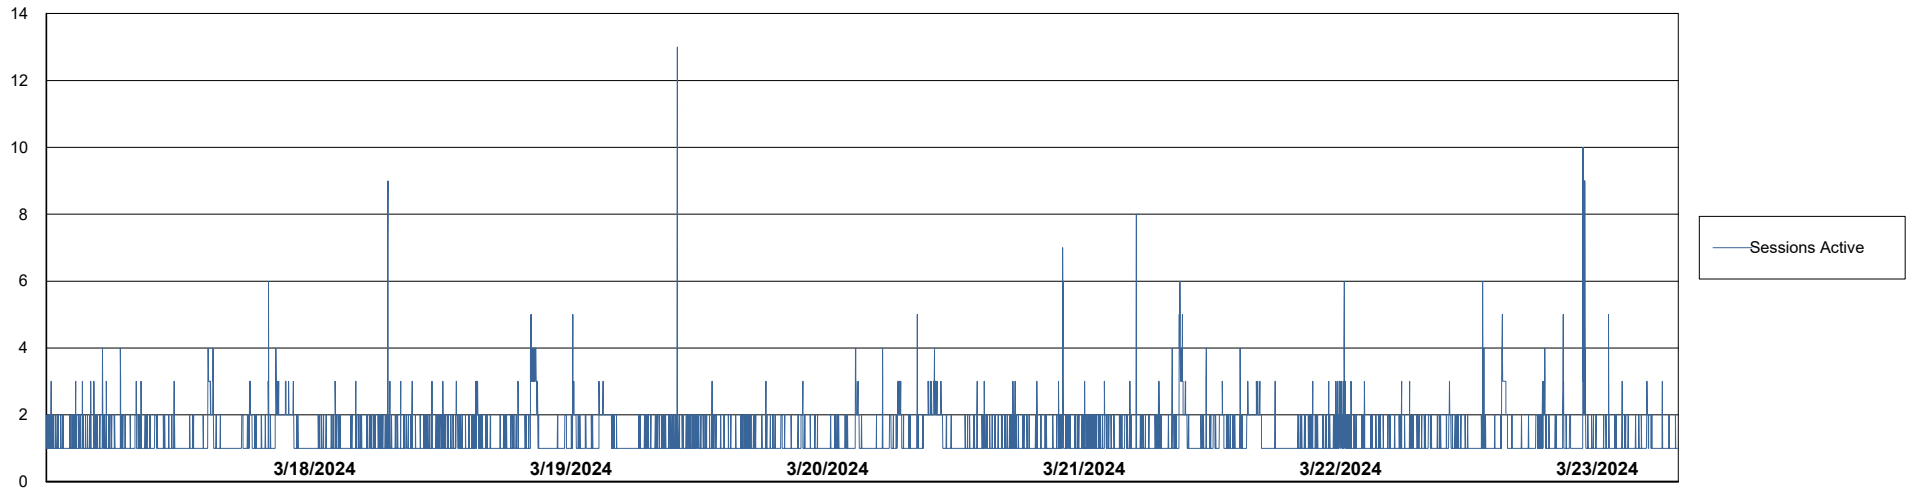

Database Performance ELJ_PRD_FRASEQXPRDDB01_ABS1