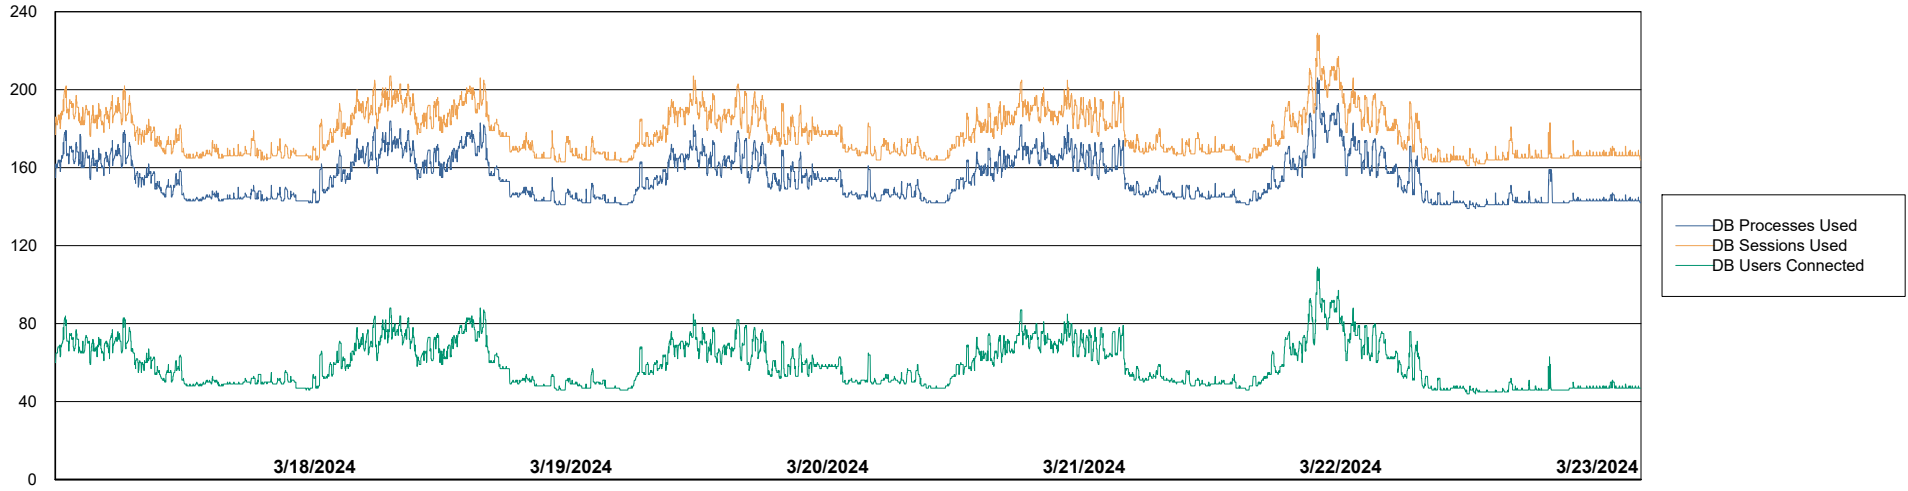

Database Performance ELJ_PRD_FRASEQXPRDDB01_ABS1