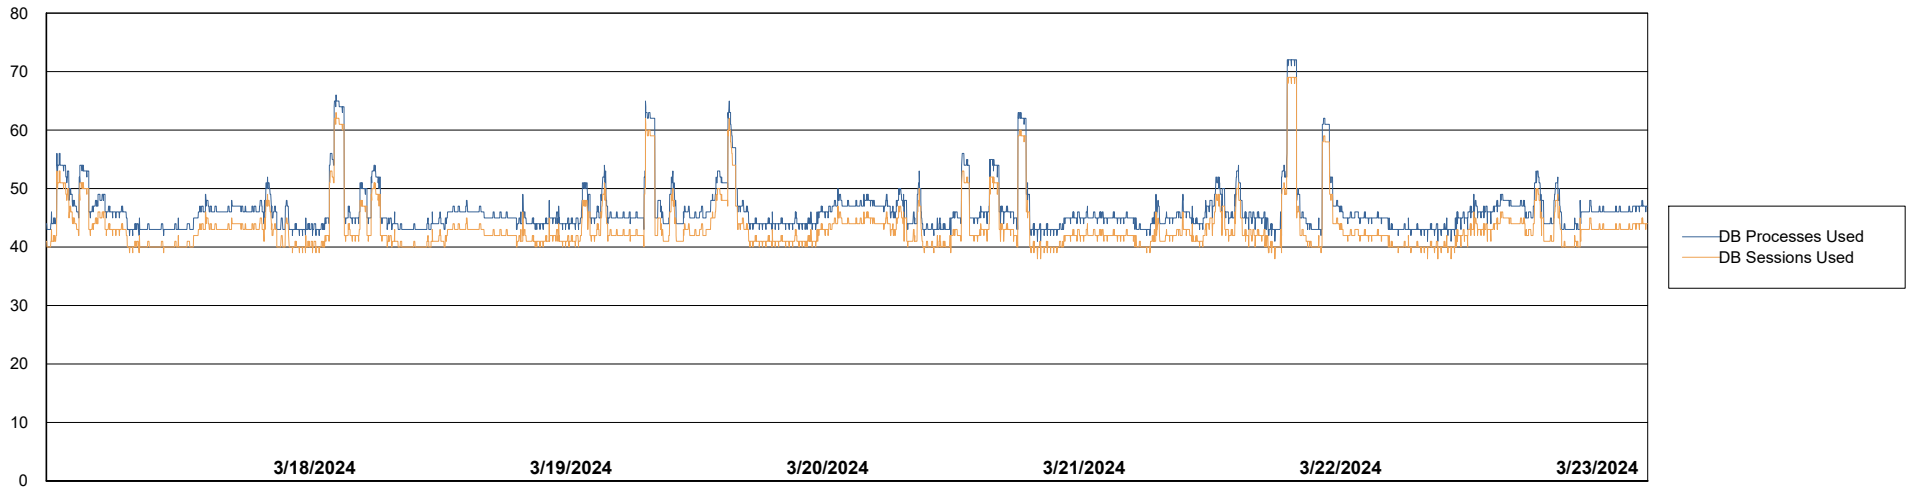

Database Performance DFD_PRD_S-S-ABSBI-V_ABS1

DB Processes Max 500