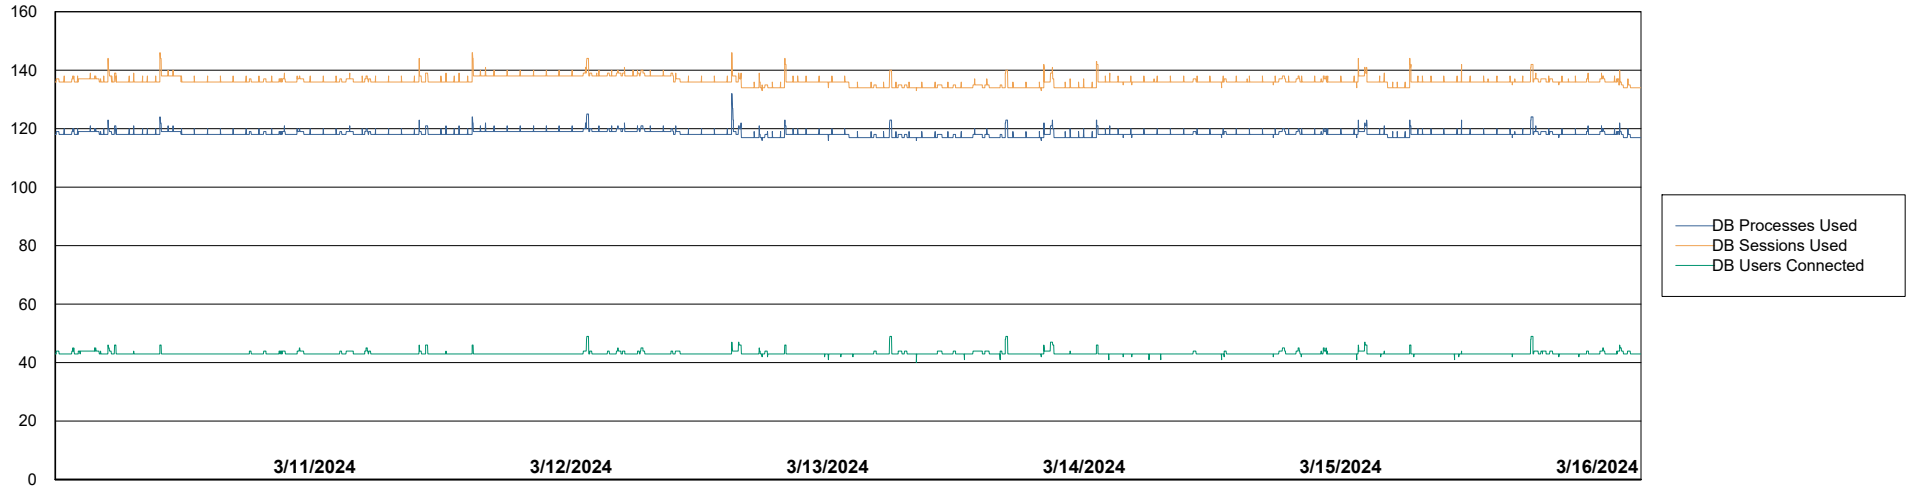

Database Performance XMX_PROD_ABSDB01_PRDB_ABS1