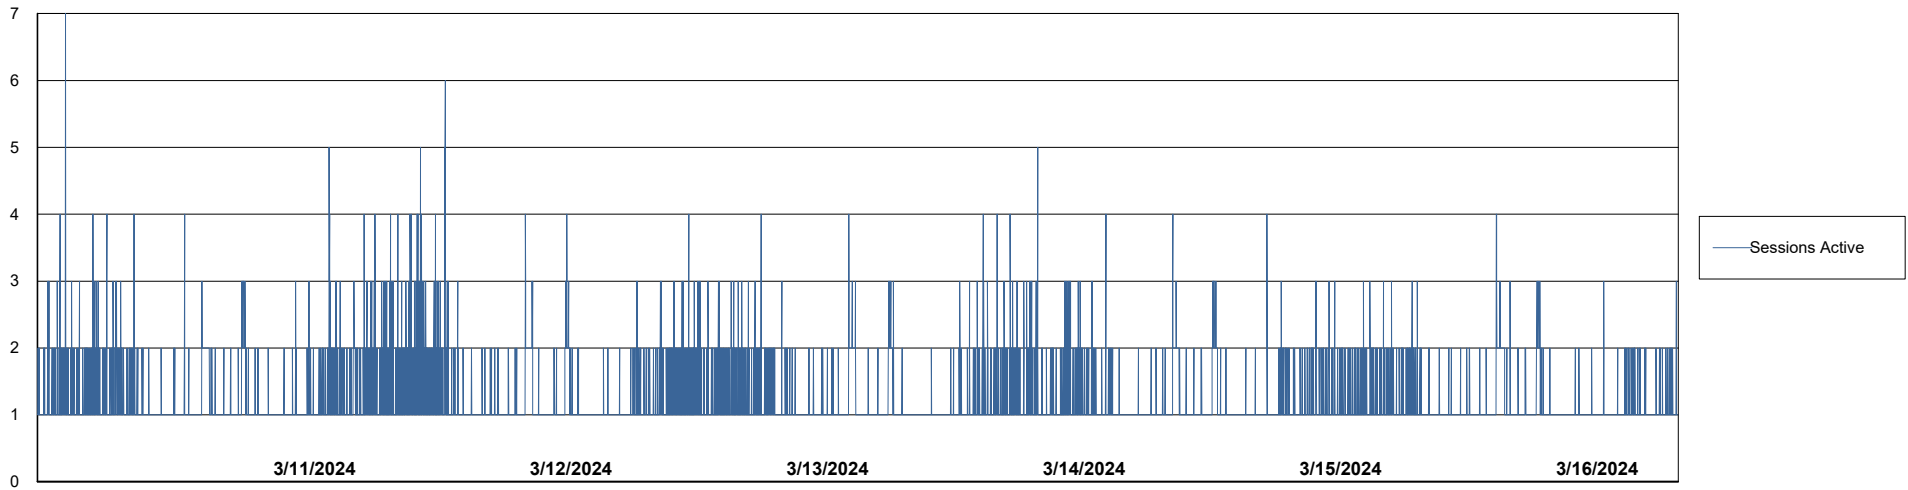

Weekly SLA Customer Report

Customer VEN_Production
 Database ID 35

Harddisk Usage VEN_PRD_VENABS06_DB

	Free disk space on C: (%)	Total disk space on C: (Gb)	Used disk space on C: (Gb)	Free disk space on D: (%)	Total disk space on D: (Gb)	Used disk space on D: (Gb)	Free disk space on E: (%)	Total disk space on E: (Gb)	Used disk space on E: (Gb)
3/16/2024	43	102	58	23	821	634	28	400	290
3/15/2024	43	102	58	23	821	634	28	400	286
3/14/2024	43	102	58	23	821	634	28	400	287
3/13/2024	43	102	58	23	821	634	30	400	282
3/12/2024	43	102	58	23	821	634	28	400	290
3/11/2024	43	102	58	23	821	634	30	400	282
3/10/2024	43	102	58	23	821	634	28	400	287

Harddisk Usage VEN_PRD_VENABS07_SB-DB

	Free disk space on C: (%)	Total disk space on C: (Gb)	Used disk space on C: (Gb)	Free disk space on D: (%)	Total disk space on D: (Gb)	Used disk space on D: (Gb)	Free disk space on E: (%)	Total disk space on E: (Gb)	Used disk space on E: (Gb)
3/16/2024	37	102	64	17	1,000	826	86	400	57
3/15/2024	37	102	64	17	1,000	826	86	400	54
3/14/2024	37	102	65	17	1,000	826	85	400	60
3/13/2024	37	102	64	17	1,000	826	86	400	56
3/12/2024	37	102	65	17	1,000	826	86	400	57
3/11/2024	37	102	65	17	1,000	826	86	400	54
3/10/2024	37	102	65	17	1,000	826	86	400	54

Weekly SLA Customer Report

Customer VEN_Production
Database ID 35

Database Performance VENDB_Production_ABS1

Weekly SLA Customer Report

Customer VEN_Production
Database ID 35

Database Performance VENDB_Standby_ABS1_SB