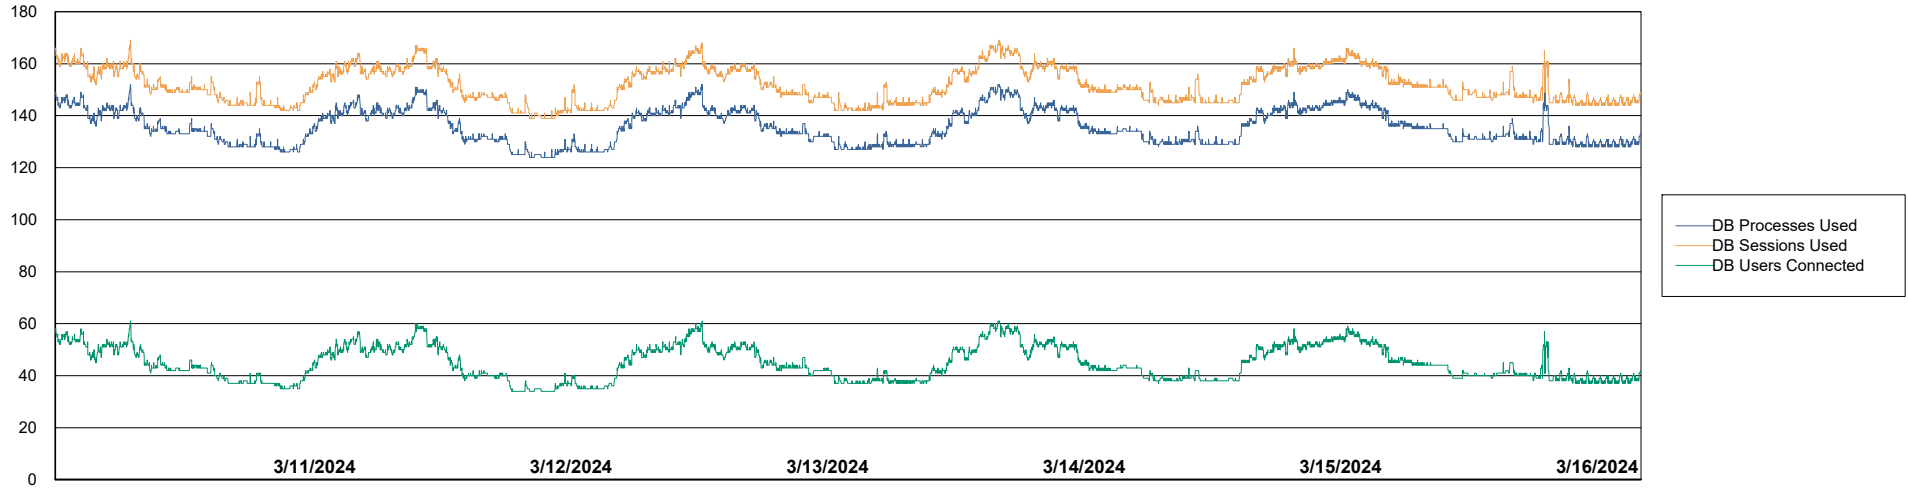

Database Performance RFL_PRD_ABS01_DB