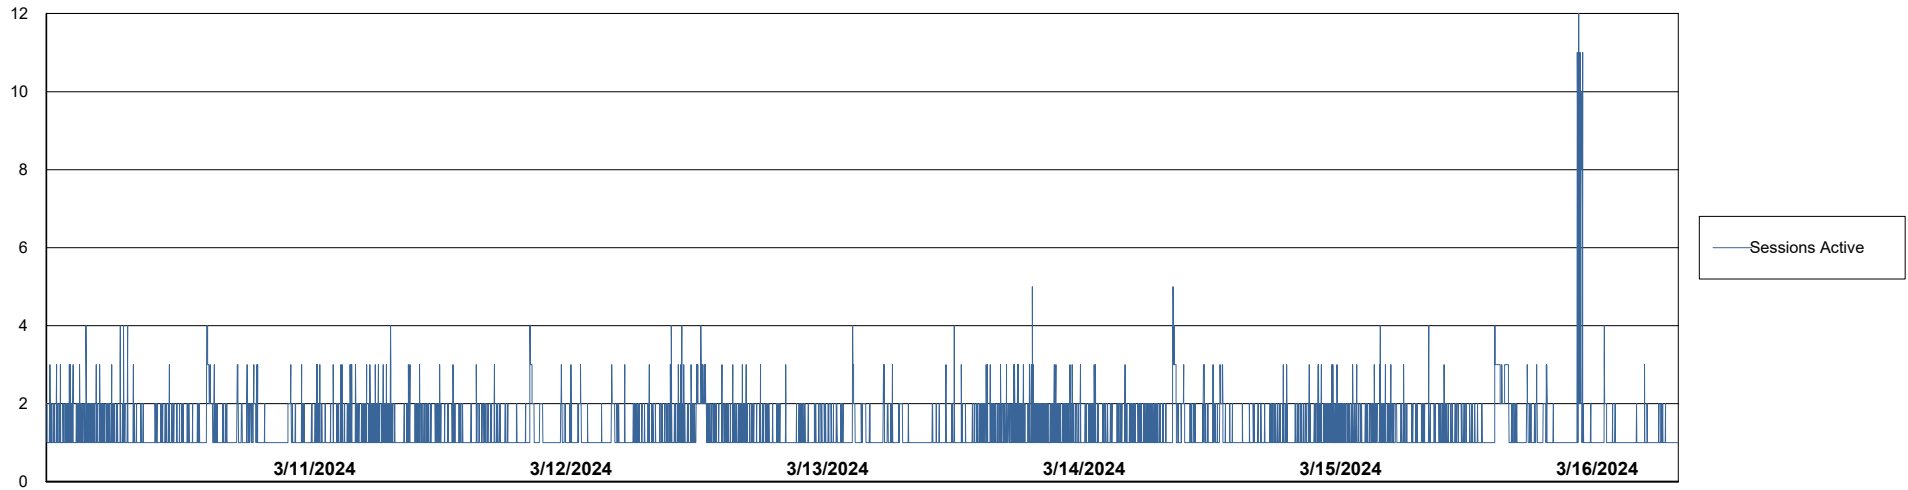

Harddisk Usage RFL_PRD_ABS02_STB

| | Free disk space on C: (%) | Total disk space on C: (Gb) | Used disk space on C: (Gb) | Free disk space on D: (%) | Total disk space on D: (Gb) | Used disk space on D: (Gb) | Free disk space on E: (%) | Total disk space on E: (Gb) | Used disk space on E: (Gb) | Free disk space on F: (%) |
|-----------|---------------------------|-----------------------------|----------------------------|---------------------------|-----------------------------|----------------------------|---------------------------|-----------------------------|----------------------------|---------------------------|
| 3/16/2024 | 77 | 499 | 116 | 69 | 600 | 183 | 36 | 600 | 382 | 86 |
| 3/15/2024 | 77 | 499 | 116 | 69 | 600 | 183 | 36 | 600 | 382 | 86 |
| 3/14/2024 | 77 | 499 | 116 | 69 | 600 | 183 | 36 | 600 | 382 | 88 |
| 3/13/2024 | 77 | 499 | 116 | 69 | 600 | 183 | 36 | 600 | 382 | 88 |
| 3/12/2024 | 77 | 499 | 116 | 69 | 600 | 183 | 36 | 600 | 382 | 88 |
| 3/11/2024 | 77 | 499 | 115 | 69 | 600 | 183 | 36 | 600 | 382 | 89 |
| 3/10/2024 | 77 | 499 | 115 | 69 | 600 | 183 | 36 | 600 | 382 | 89 |

Weekly SLA Customer Report

Customer RFL_Production
Database ID 36

Database Performance RFL_PRD_ABS01_DB

Weekly SLA Customer Report

Customer RFL_Production
Database ID 36

Database Performance RFL_PRD_ABS02_STB_DB