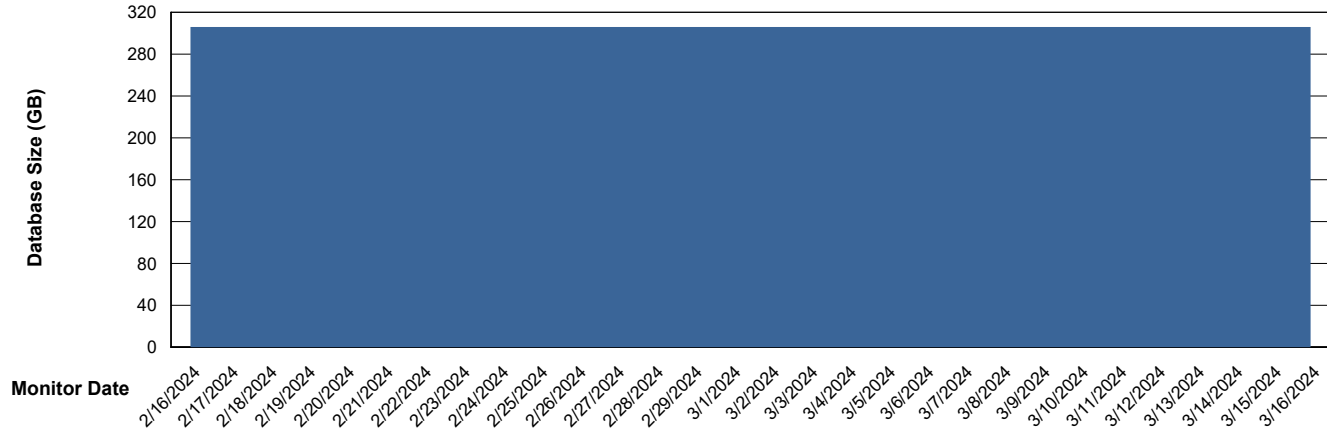

DB Processes Max 1,000

Weekly SLA Customer Report

Customer PHS_Production
 Database ID 47

DATABASE SIZE PHS_PRD_GCAB992B_ABS1

Database growth over last month

Database Tablespace PHS_PRD_GCAB992B_ABS1

Date	Tablespace Name	Filesize (Gb)	Usedsize (Gb)	Percentage free
3/16/2024	ABSDATA	140	117	17
	INDX	214	179	16
3/15/2024	ABSDATA	140	116	17
	INDX	214	179	16
3/14/2024	ABSDATA	140	116	17
	INDX	214	179	16
3/13/2024	ABSDATA	140	116	17
	INDX	214	179	16
3/12/2024	ABSDATA	140	116	17
	INDX	214	179	16
3/11/2024	ABSDATA	140	116	17
	INDX	214	179	16
3/10/2024	ABSDATA	140	116	17
	INDX	214	179	16