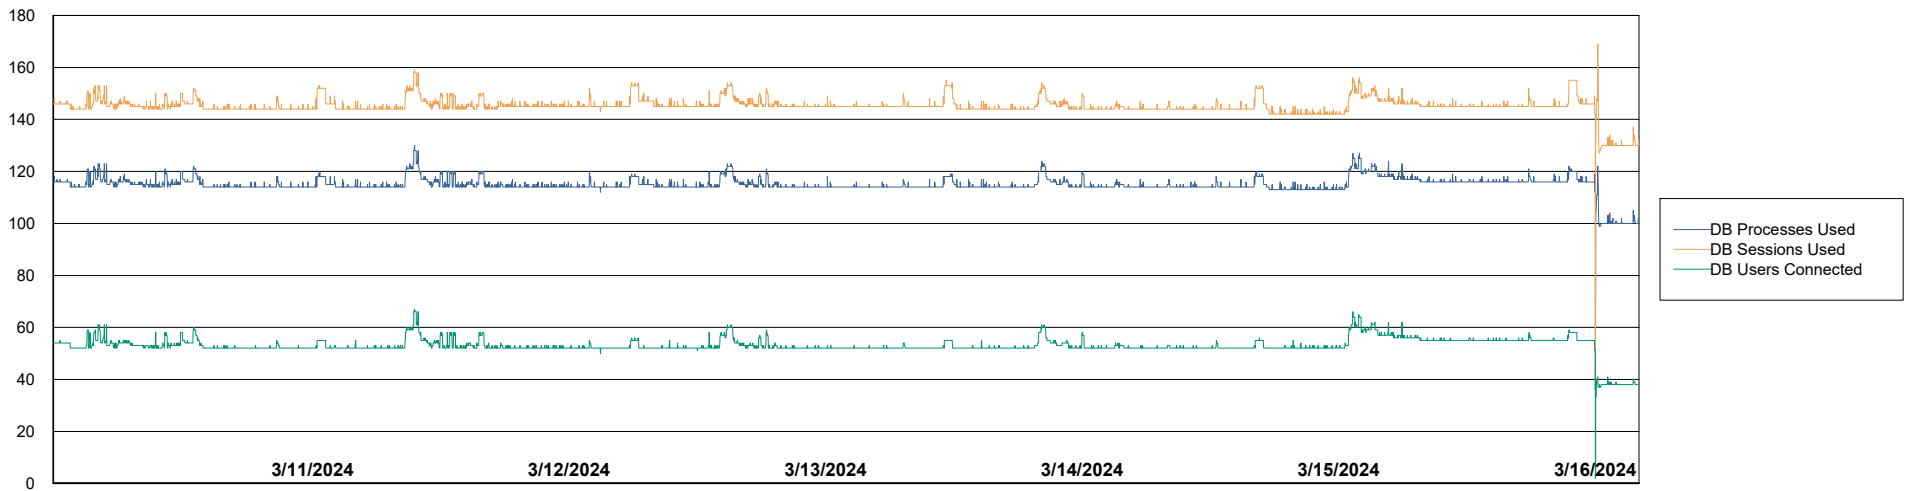

Weekly SLA Customer Report

Customer PCO_Production (Bronze)
 Database ID 44

Harddisk Usage PCO_PRD_PARIS-ABS1

	Free disk space on C: (%)	Total disk space on C: (Gb)	Used disk space on C: (Gb)	Free disk space on D: (%)	Total disk space on D: (Gb)	Used disk space on D: (Gb)
3/16/2024	50	180	90	22	1,225	954
3/15/2024	50	180	90	23	1,225	942
3/14/2024	50	180	90	23	1,225	940
3/13/2024	50	180	90	23	1,225	940
3/12/2024	50	180	90	23	1,225	940
3/11/2024	50	180	90	23	1,225	940
3/10/2024	50	180	90	24	1,225	937

Database Performance PCO_PRD_PARIS-ABS1_ABS1

Weekly SLA Customer Report

Customer PCO_Production (Bronze)
 Database ID 44

DATABASE SIZE PCO_PRD_PARIS-ABS1_ABS1

Database growth over last month

Database Tablespace PCO_PRD_PARIS-ABS1_ABS1

Date	Tablespace Name	Filesize (Gb)	Usedsize (Gb)	Percentage free
3/16/2024	ABSDATA	238	118	50
	INDX	329	190	42
3/15/2024	ABSDATA	238	118	50
	INDX	329	190	42
3/14/2024	ABSDATA	238	118	50
	INDX	329	190	42
3/13/2024	ABSDATA	238	118	50
	INDX	329	190	42
3/12/2024	ABSDATA	238	118	50
	INDX	329	190	42
3/11/2024	ABSDATA	238	118	50
	INDX	329	190	42
3/10/2024	ABSDATA	238	118	50
	INDX	329	190	42