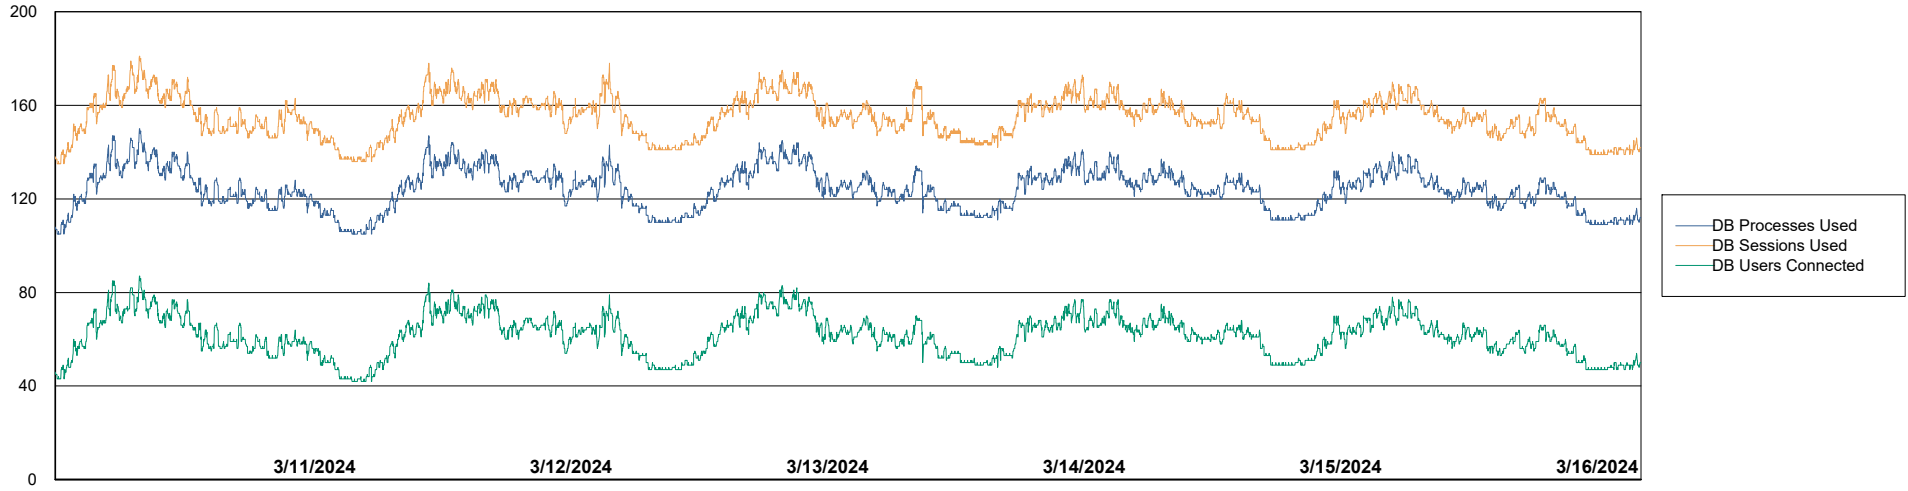

Database Performance NOA_PRD_NovoABS01_ABS1