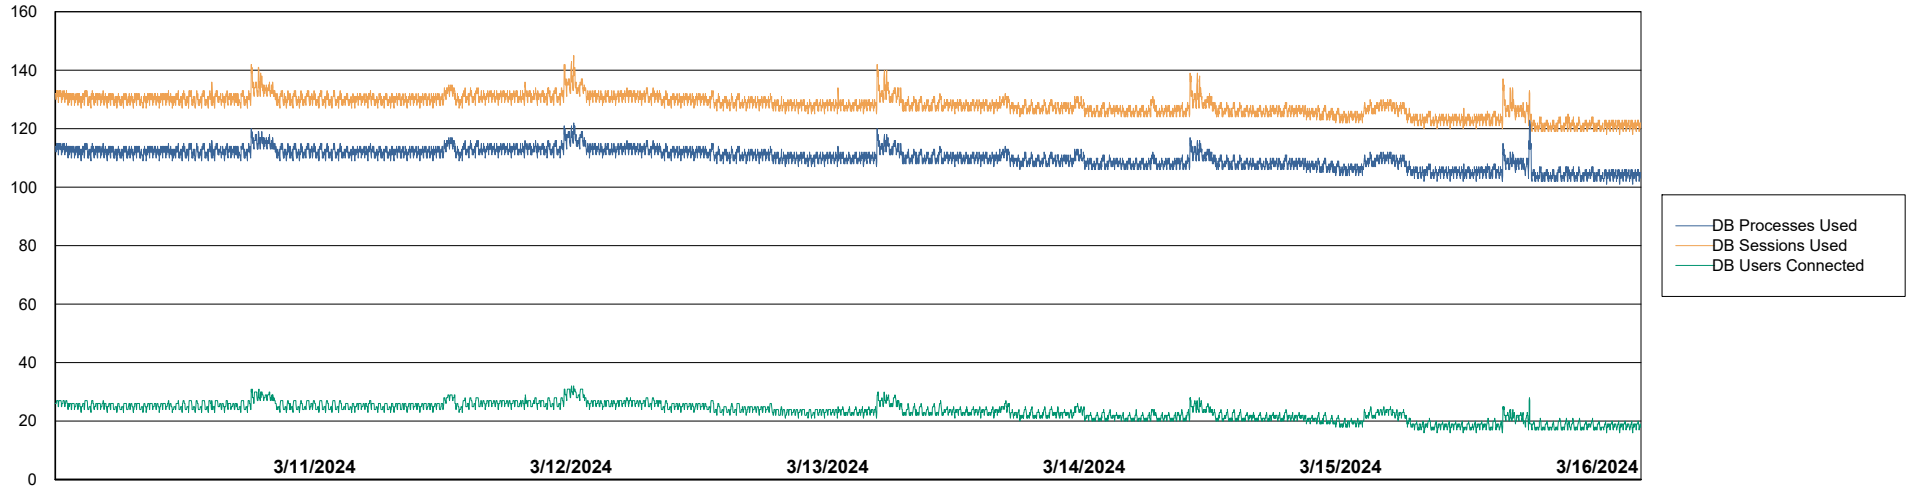

Database Performance KLH_PRD_SRSBIDB01_ABS1