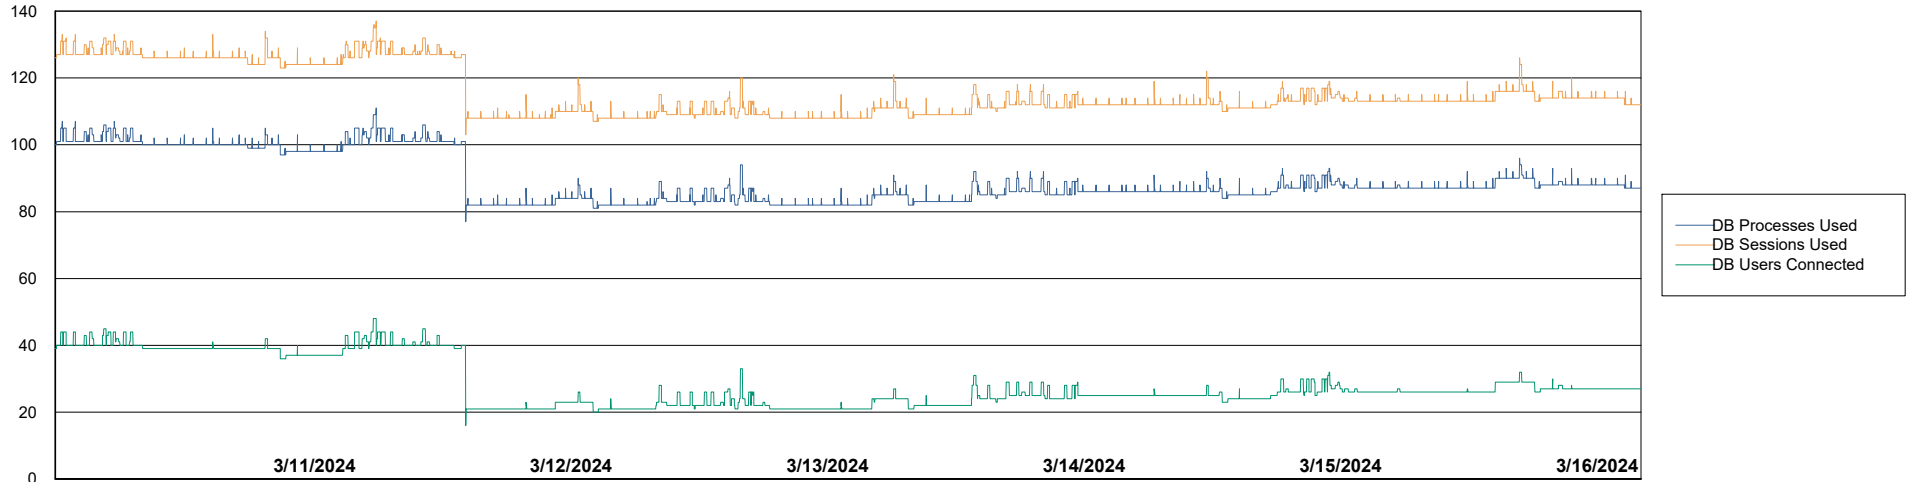

Database Performance KLA_PRD_KLAHQORA05_DB_ABS1