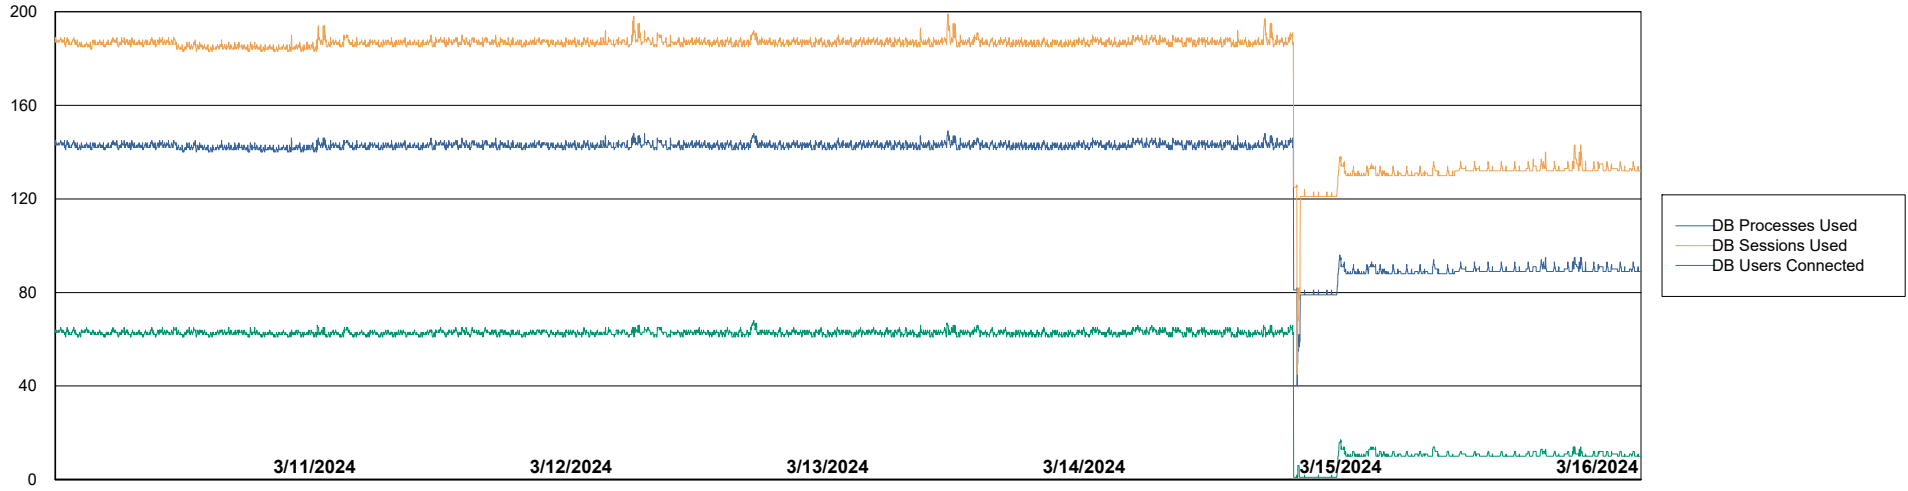

Database Performance HUE_PRD_S-ORABI2_ABS1