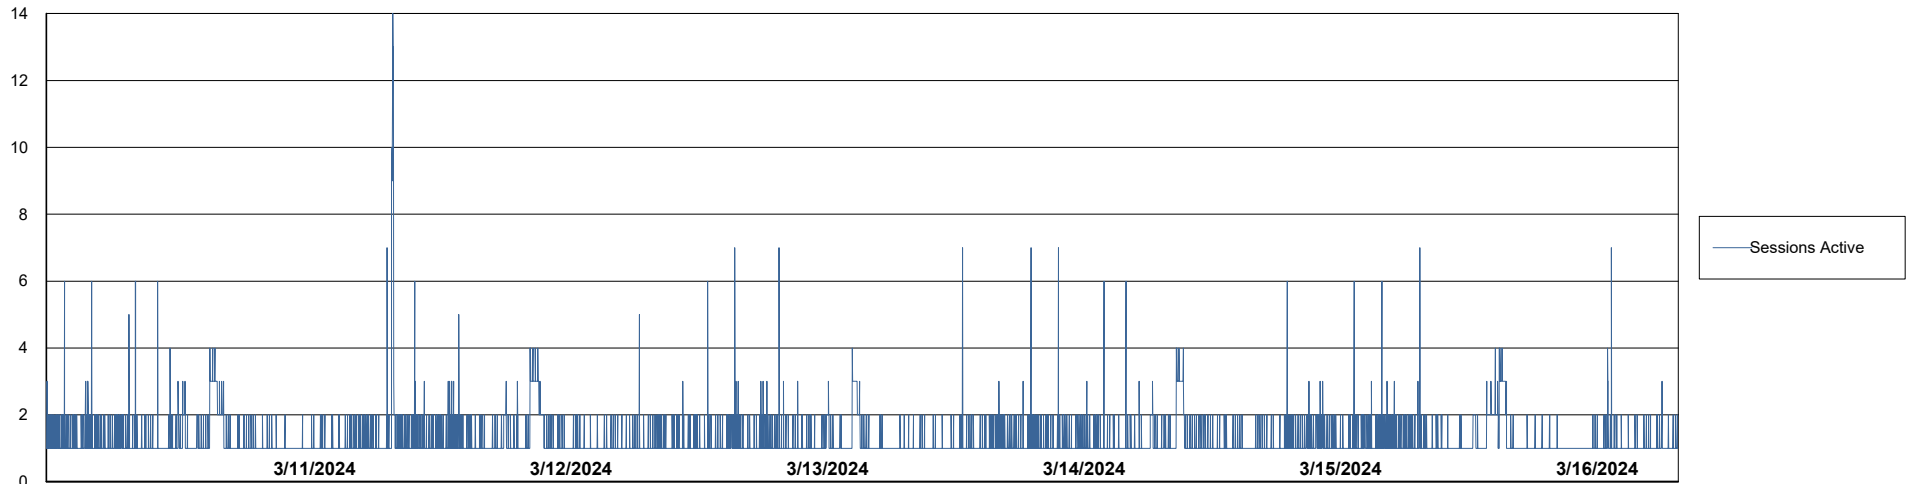

Harddisk Usage EUT_URM_PRD_URVINA26

	Free disk space on C: (%)	Total disk space on C: (Gb)	Used disk space on C: (Gb)	Free disk space on E: (%)	Total disk space on E: (Gb)	Used disk space on E: (Gb)
3/16/2024	30	150	105	54	300	137
3/15/2024	30	150	105	55	300	135
3/14/2024	30	150	105	55	300	134
3/13/2024	30	150	105	44	300	169
3/12/2024	30	150	105	33	300	201
3/11/2024	30	150	105	34	300	199
3/10/2024	30	150	105	34	300	197

Weekly SLA Customer Report

Customer EUT_Production
Database ID 114

Database Performance EUT_EUP_PRD_URVINA22T_DB_ABS1

Weekly SLA Customer Report

Customer EUT_Production
Database ID 114

Database Performance EUT_URM_PRD_URVINA26_DB_ABS1