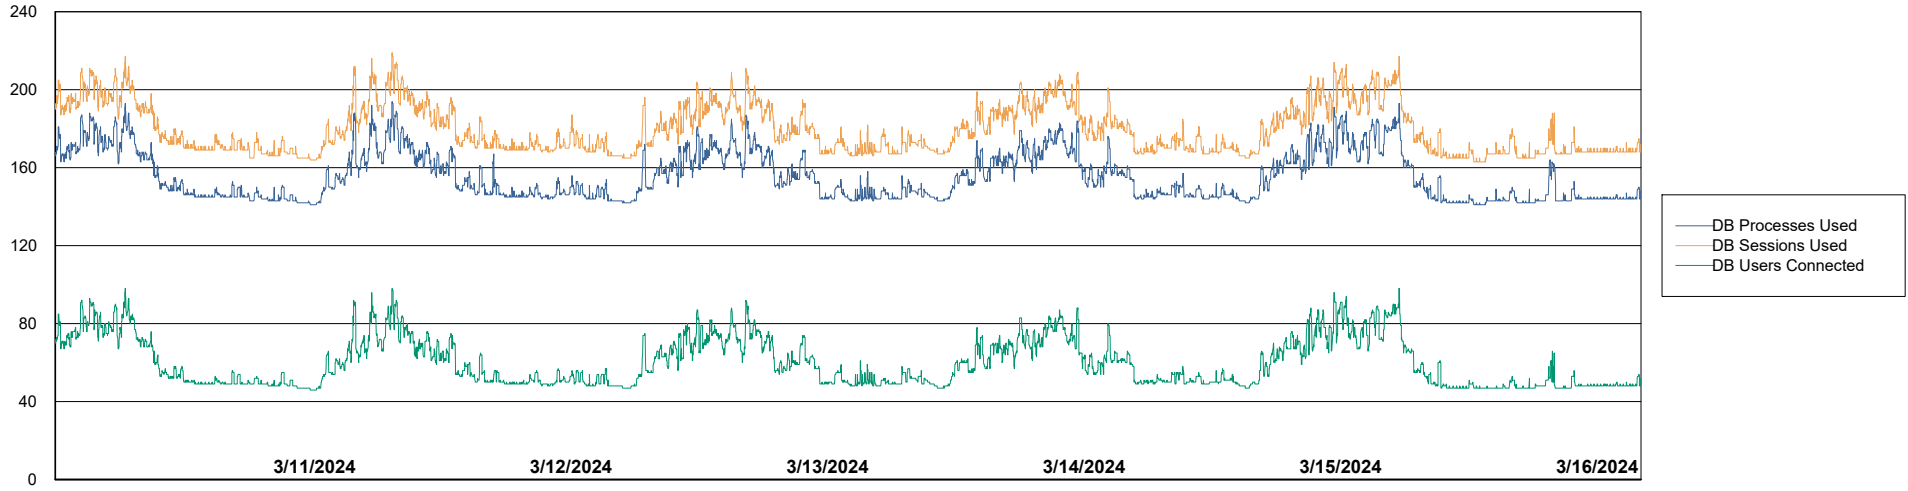

Database Performance ELJ_PRD_FRASEQXPRDDB01_ABS1