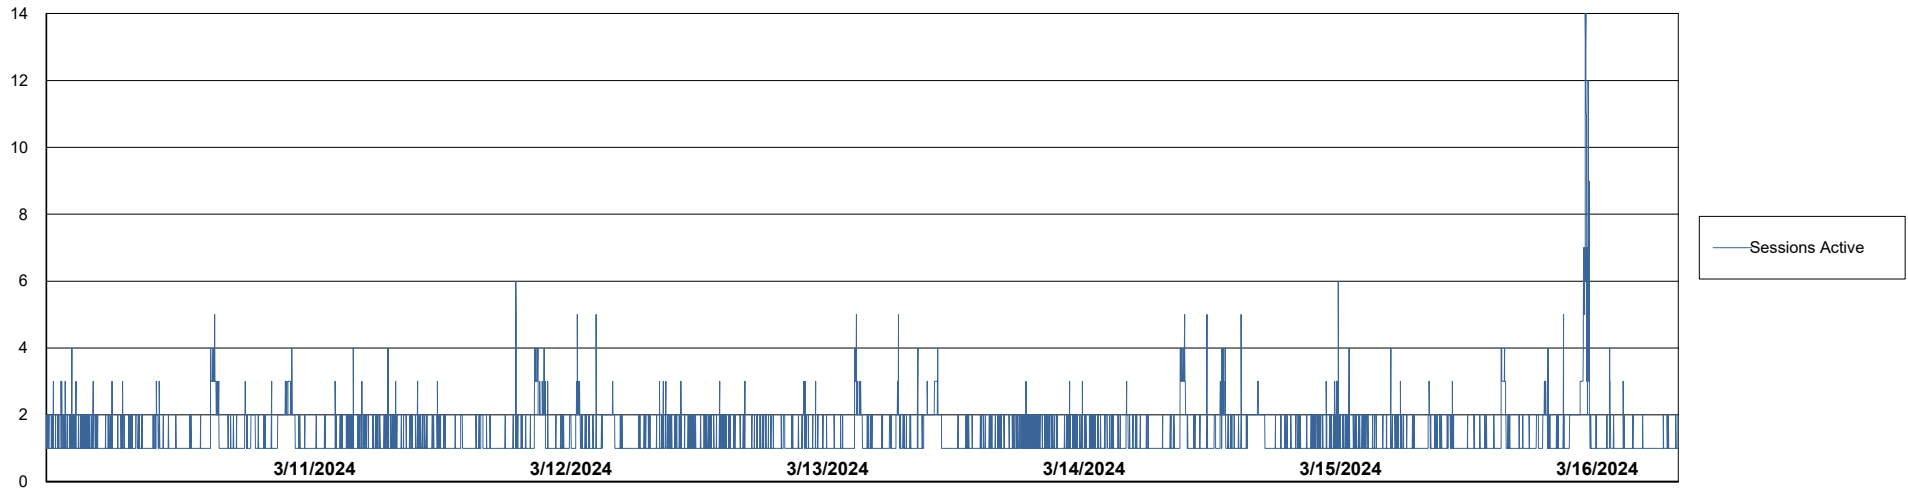

Database Performance ELJ_PRD_FRASEQXPRDDB01_ABS1