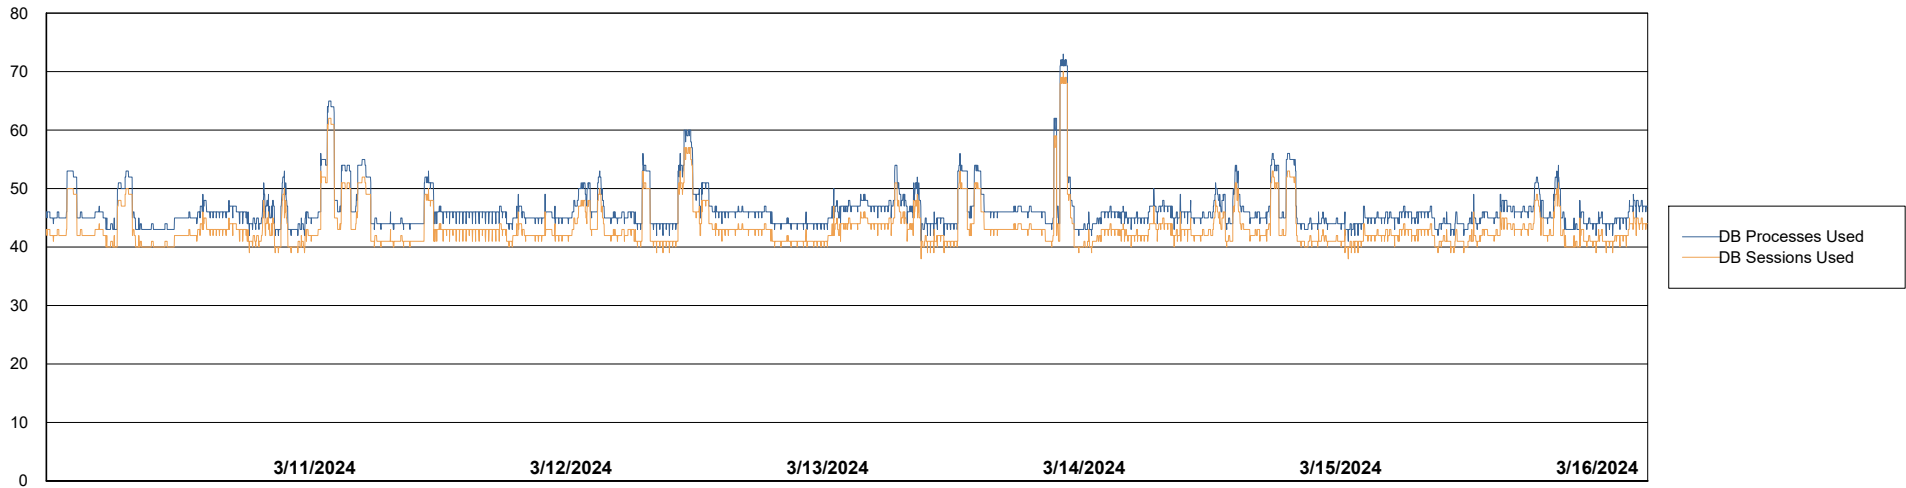

Database Performance DFD_PRD_S-S-ABSBI-V_ABS1

DB Processes Max 500