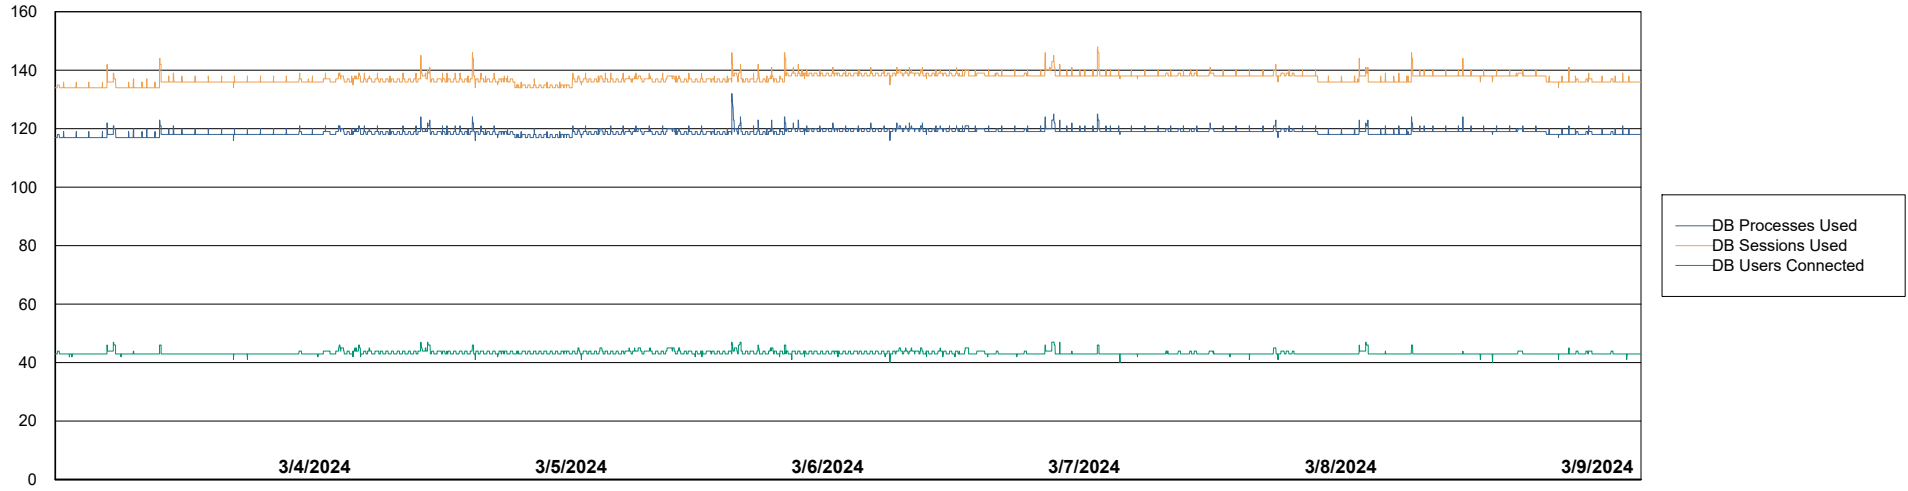

Database Performance XMX_PROD_ABSDB01_PRDB_ABS1