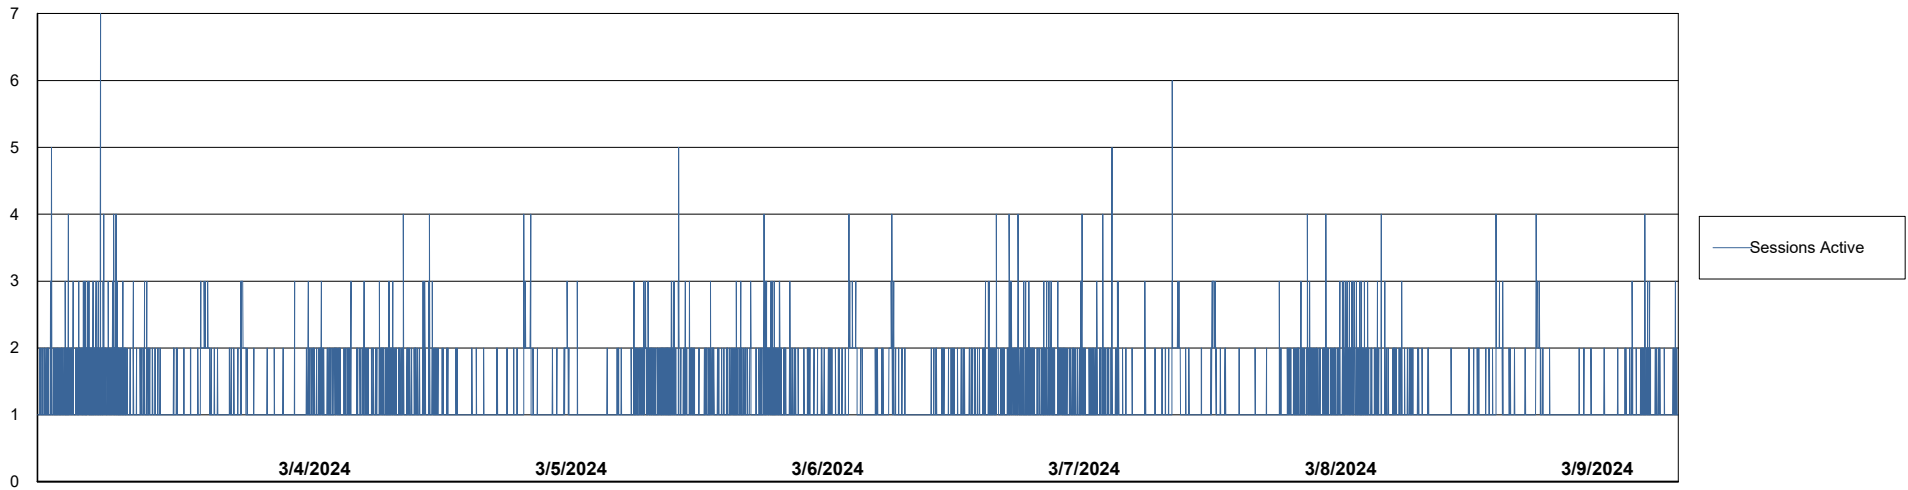

Weekly SLA Customer Report

Customer VEN_Production
 Database ID 35

Harddisk Usage VEN_PRD_VENABS06_DB

	Free disk space on C: (%)	Total disk space on C: (Gb)	Used disk space on C: (Gb)	Free disk space on D: (%)	Total disk space on D: (Gb)	Used disk space on D: (Gb)	Free disk space on E: (%)	Total disk space on E: (Gb)	Used disk space on E: (Gb)
3/9/2024	43	102	58	23	821	634	26	400	294
3/8/2024	43	102	58	23	821	633	29	400	282
3/7/2024	43	102	58	23	821	632	30	400	282
3/6/2024	43	102	58	23	821	632	29	400	284
3/5/2024	43	102	58	23	821	632	30	400	281
3/4/2024	43	102	58	23	821	632	29	400	282
3/3/2024	43	102	58	23	821	632	31	400	277

Harddisk Usage VEN_PRD_VENABS07_SB-DB

	Free disk space on C: (%)	Total disk space on C: (Gb)	Used disk space on C: (Gb)	Free disk space on D: (%)	Total disk space on D: (Gb)	Used disk space on D: (Gb)	Free disk space on E: (%)	Total disk space on E: (Gb)	Used disk space on E: (Gb)
3/9/2024	36	102	65	17	1,000	826	86	400	56
3/8/2024	36	102	65	17	1,000	825	86	400	56
3/7/2024	36	102	65	18	1,000	824	85	400	61
3/6/2024	36	102	65	18	1,000	824	86	400	56
3/5/2024	36	102	65	18	1,000	824	86	400	56
3/4/2024	35	102	66	18	1,000	824	87	400	54
3/3/2024	35	102	67	18	1,000	824	87	400	52

Weekly SLA Customer Report

Customer VEN_Production
Database ID 35

Database Performance VENDB_Production_ABS1

Weekly SLA Customer Report

Customer VEN_Production
Database ID 35

Database Performance VENDB_Standby_ABS1_SB