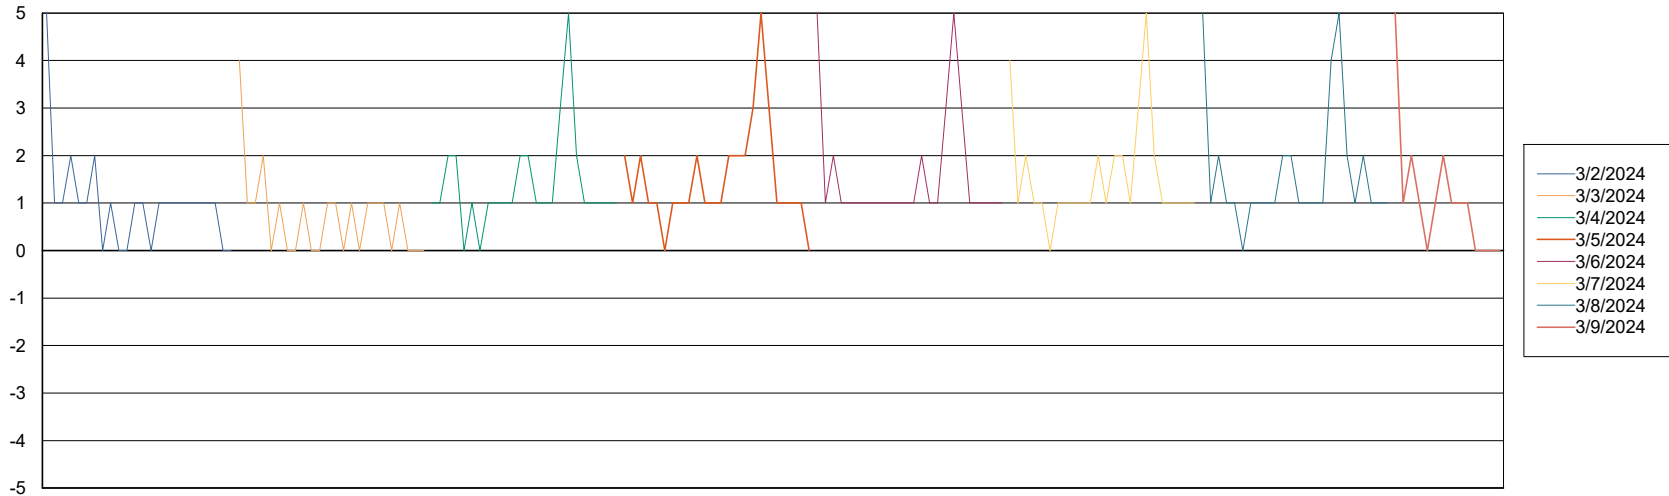

DATABASE SIZE RFL_PRD_ABS01_DB

Database growth over last month

Weekly SLA Customer Report

Customer RFL_Production
 Database ID 36

Database Tablespace RFL_PRD_ABS01_DB

Date	Tablespace Name	Filesize (Gb)	Usedsize (Gb)	Percentage free
3/9/2024	ABSDATA	93	76	18
	INDX	207	173	17
3/8/2024	ABSDATA	93	76	18
	INDX	207	173	17
3/7/2024	ABSDATA	93	76	18
	INDX	207	172	17
3/6/2024	ABSDATA	93	76	18
	INDX	207	172	17
3/5/2024	ABSDATA	93	76	18
	INDX	207	172	17
3/4/2024	ABSDATA	93	76	18
	INDX	207	172	17
3/3/2024	ABSDATA	93	76	18
	INDX	207	172	17

Standby Database Health RFL_Production

Recovery lag for last 7 days

Weekly SLA Customer Report

Customer RFL_Production
Database ID 36