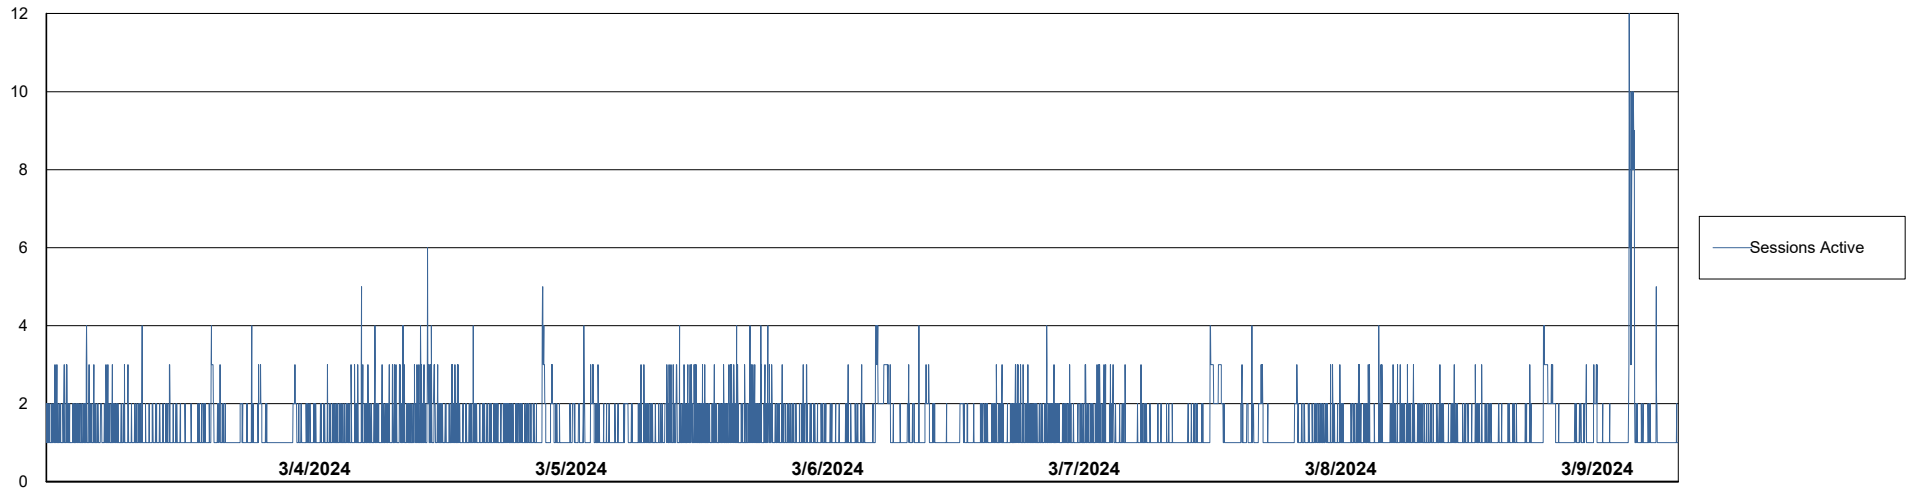

Weekly SLA Customer Report

Customer RFL_Production
 Database ID 36

Harddisk Usage RFL_PRD_ABS01

	Free disk space on C: (%)	Total disk space on C: (Gb)	Used disk space on C: (Gb)	Free disk space on D: (%)	Total disk space on D: (Gb)	Used disk space on D: (Gb)	Free disk space on E: (%)	Total disk space on E: (Gb)	Used disk space on E: (Gb)	Free disk space on F: (%)
3/9/2024	59	499	203	77	400	93	48	400	207	58
3/8/2024	59	499	203	77	400	93	48	400	207	58
3/7/2024	59	499	202	77	400	93	48	400	207	58
3/6/2024	59	499	203	77	400	93	48	400	207	57
3/5/2024	59	499	203	77	400	93	48	400	207	59
3/4/2024	59	499	203	77	400	93	48	400	207	64
3/3/2024	59	499	203	77	400	93	48	400	207	55

Harddisk Usage RFL_PRD_ABS02_STB

	Free disk space on C: (%)	Total disk space on C: (Gb)	Used disk space on C: (Gb)	Free disk space on D: (%)	Total disk space on D: (Gb)	Used disk space on D: (Gb)	Free disk space on E: (%)	Total disk space on E: (Gb)	Used disk space on E: (Gb)	Free disk space on F: (%)
3/9/2024	77	499	117	69	600	183	36	600	382	88
3/8/2024	77	499	117	69	600	183	36	600	382	87
3/7/2024	77	499	117	69	600	183	36	600	382	87
3/6/2024	77	499	117	69	600	183	36	600	382	86
3/5/2024	77	499	117	69	600	183	36	600	382	86
3/4/2024	77	499	117	69	600	183	36	600	382	83
3/3/2024	77	499	117	69	600	183	36	600	382	83

Weekly SLA Customer Report

Customer RFL_Production
Database ID 36

Database Performance RFL_PRD_ABS01_DB

Weekly SLA Customer Report

Customer RFL_Production
Database ID 36

Database Performance RFL_PRD_ABS02_STB_DB