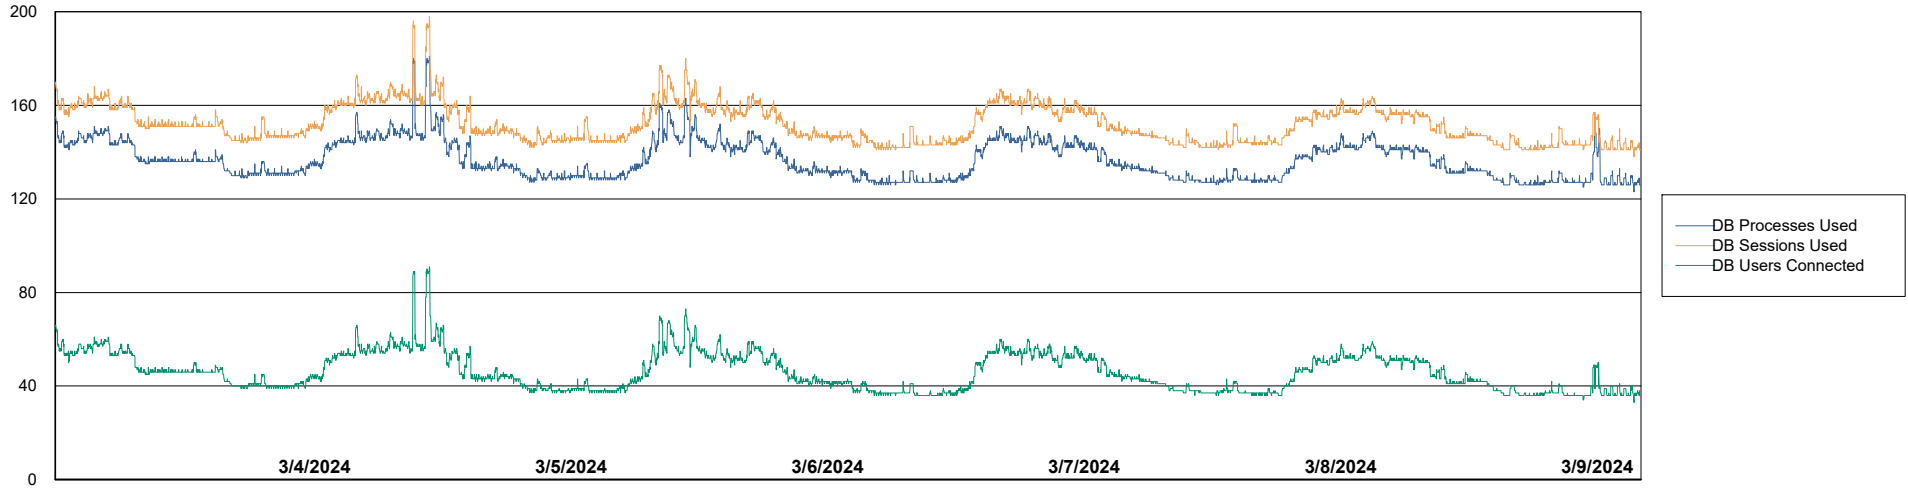

Harddisk Usage RFL_PRD_ABS02_STB

	Free disk space on C: (%)	Total disk space on C: (Gb)	Used disk space on C: (Gb)	Free disk space on D: (%)	Total disk space on D: (Gb)	Used disk space on D: (Gb)	Free disk space on E: (%)	Total disk space on E: (Gb)	Used disk space on E: (Gb)	Free disk space on F: (%)
3/9/2024	77	499	117	69	600	183	36	600	382	88
3/8/2024	77	499	117	69	600	183	36	600	382	87
3/7/2024	77	499	117	69	600	183	36	600	382	87
3/6/2024	77	499	117	69	600	183	36	600	382	86
3/5/2024	77	499	117	69	600	183	36	600	382	86
3/4/2024	77	499	117	69	600	183	36	600	382	83
3/3/2024	77	499	117	69	600	183	36	600	382	83

Weekly SLA Customer Report

Customer RFL_Production
Database ID 36

Database Performance RFL_PRD_ABS01_DB

Weekly SLA Customer Report

Customer RFL_Production
Database ID 36

Database Performance RFL_PRD_ABS02_STB_DB