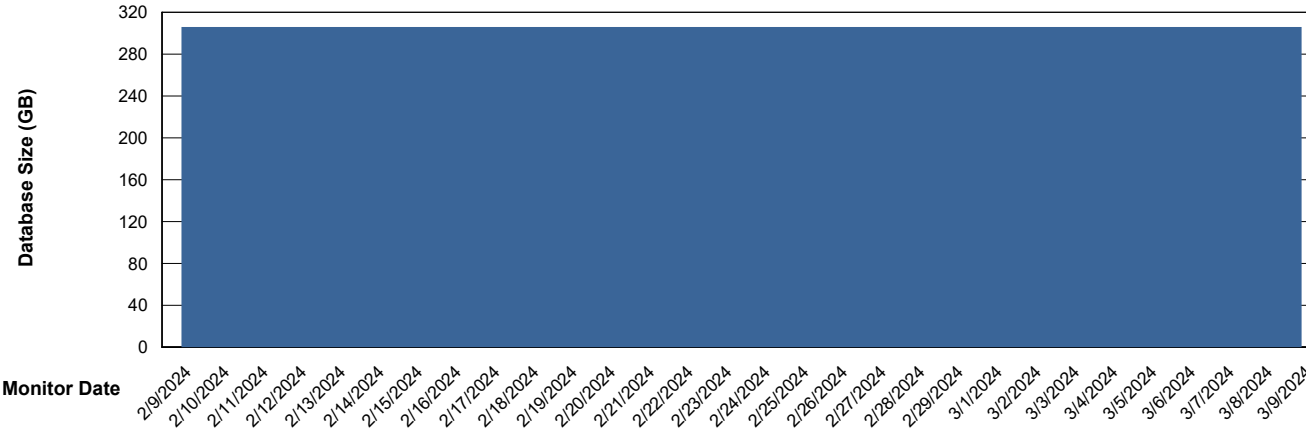

DB Processes Max 1,000

Weekly SLA Customer Report

Customer PHS_Production
 Database ID 47

DATABASE SIZE PHS_PRD_GCAB992B_ABS1

Database growth over last month

Database Tablespace PHS_PRD_GCAB992B_ABS1

Date	Tablespace Name	Filesize (Gb)	Usedsize (Gb)	Percentage free
3/9/2024	ABSDATA	140	116	17
	INDX	214	179	16
3/8/2024	ABSDATA	140	116	17
	INDX	214	179	16
3/7/2024	ABSDATA	140	116	17
	INDX	214	179	16
3/6/2024	ABSDATA	140	116	17
	INDX	214	179	16
3/5/2024	ABSDATA	140	116	17
	INDX	214	179	16
3/4/2024	ABSDATA	140	116	17
	INDX	214	179	16
3/3/2024	ABSDATA	140	116	17
	INDX	214	179	16