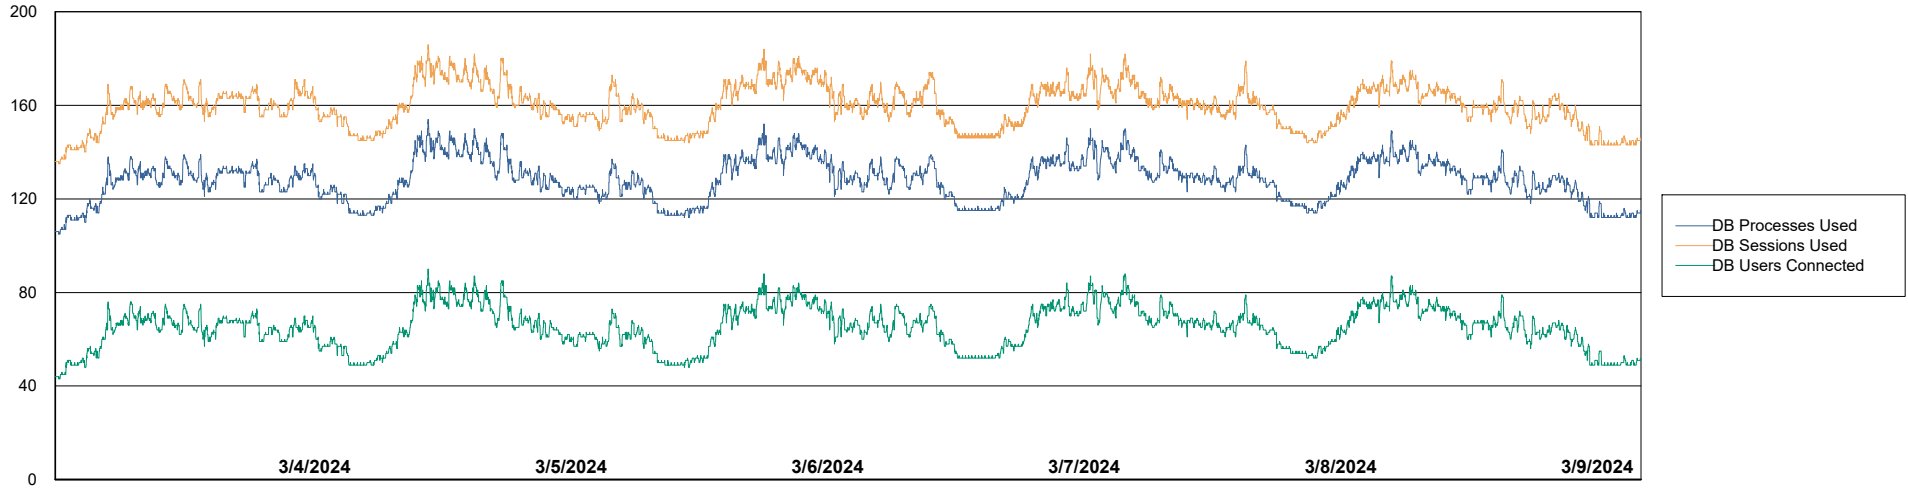

Database Performance NOA_PRD_NovoABS01_ABS1