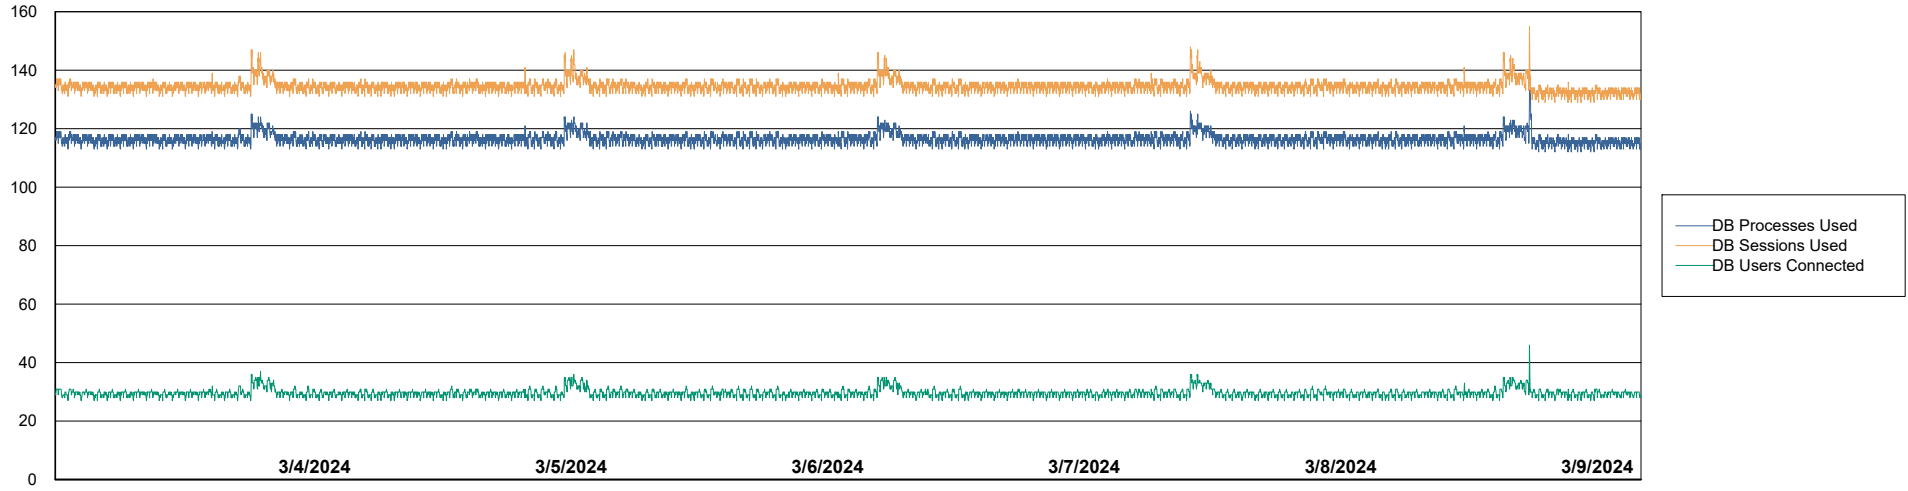

Database Performance KLH_PRD_SRSBIDB01_ABS1