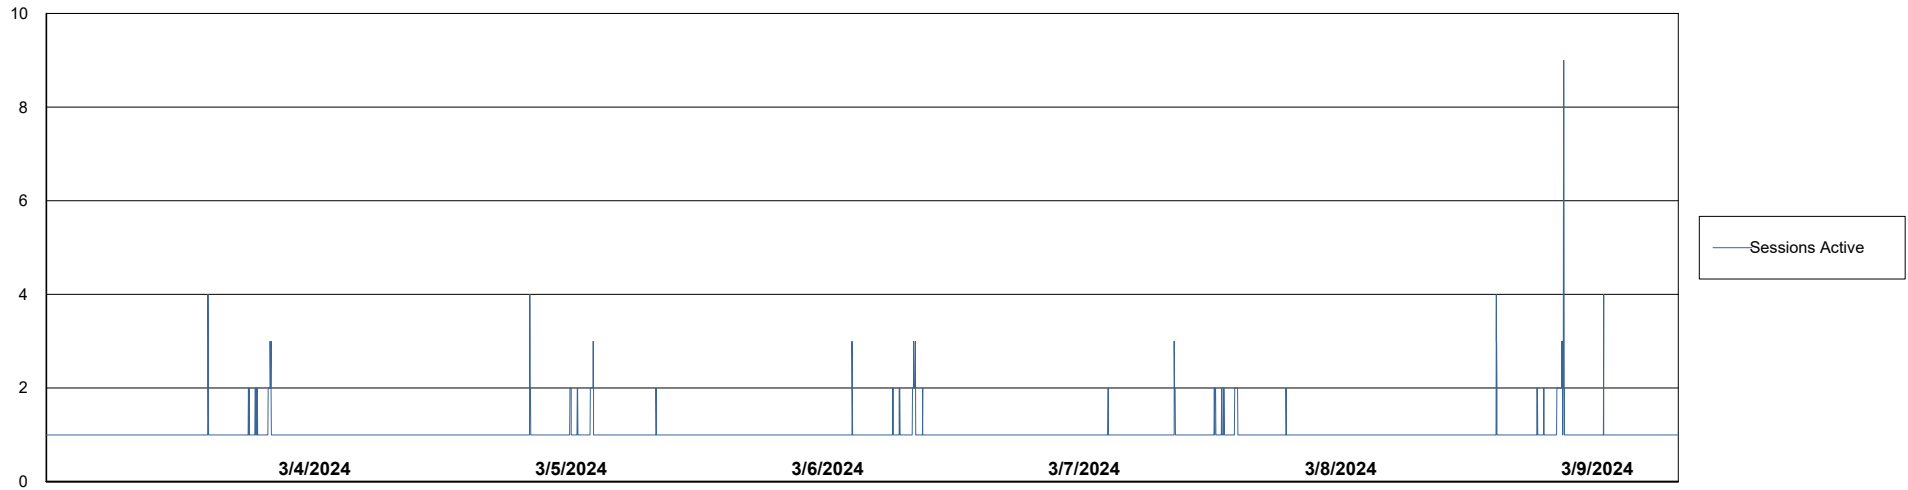

Database Performance KLH_PRD_SRSBIDB01_ABS1