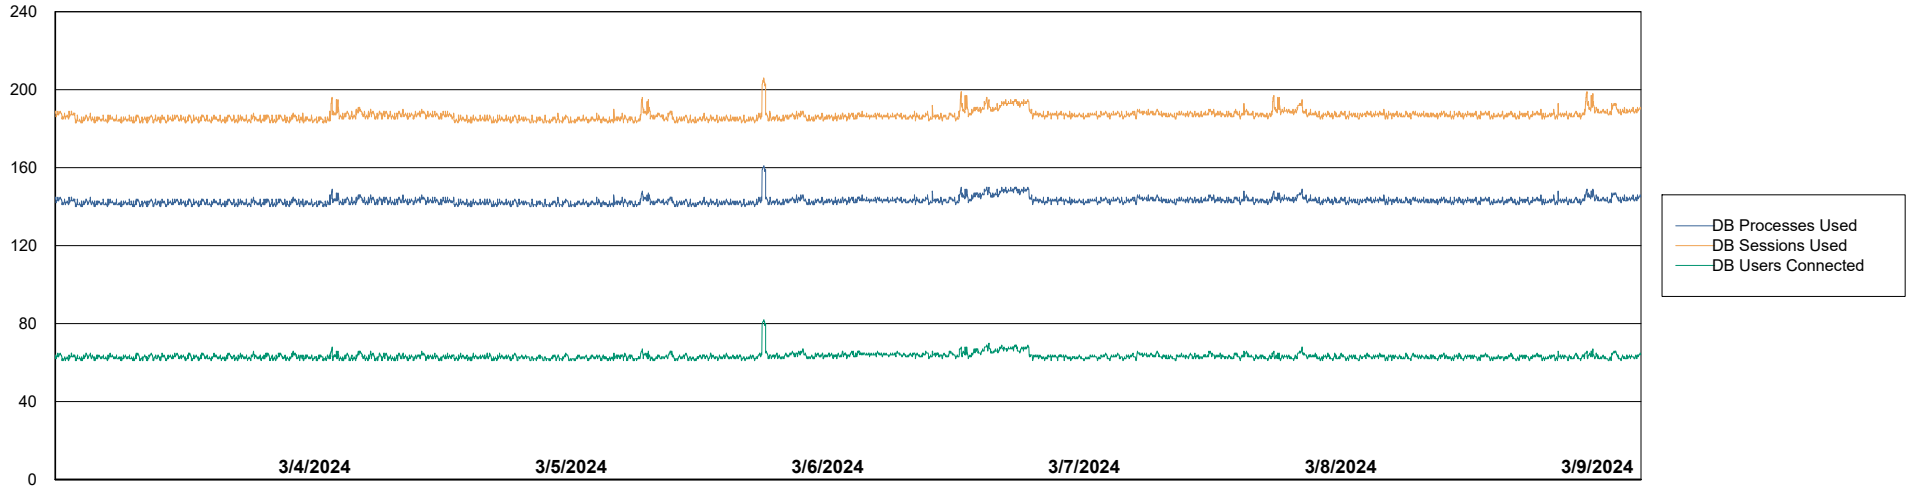

Database Performance HUE_PRD_S-ORABI2_ABS1