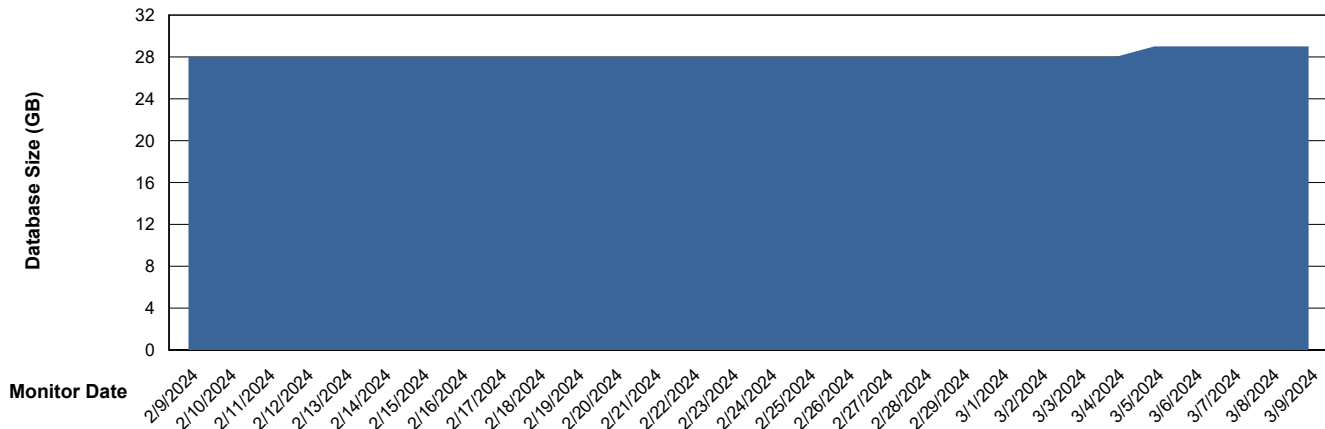

Weekly SLA Customer Report

Customer EUT_Production
Database ID 114

DATABASE SIZE EUT_EUP_PRD_URVINA22T_DB_ABS1

Database growth over last month

DATABASE SIZE EUT_URM_PRD_URVINA26_DB_ABS1

Database growth over last month

Weekly SLA Customer Report

Customer EUT_Production
Database ID 114

Database Tablespace EUT_EUP_PRD_URVINA22T_DB_ABS1

Date	Tablespace Name	Filesize (Gb)	Usedsize (Gb)	Percentage free
3/9/2024	ABSDATA	128	103	20
	INDX	28	22	21
3/8/2024	ABSDATA	128	103	20
	INDX	28	22	21
3/7/2024	ABSDATA	128	103	20
	INDX	28	22	21
3/6/2024	ABSDATA	128	103	20
	INDX	28	22	21
3/5/2024	ABSDATA	128	103	20
	INDX	28	22	21
3/4/2024	ABSDATA	128	103	20
	INDX	28	22	21
3/3/2024	ABSDATA	128	103	20
	INDX	28	22	21