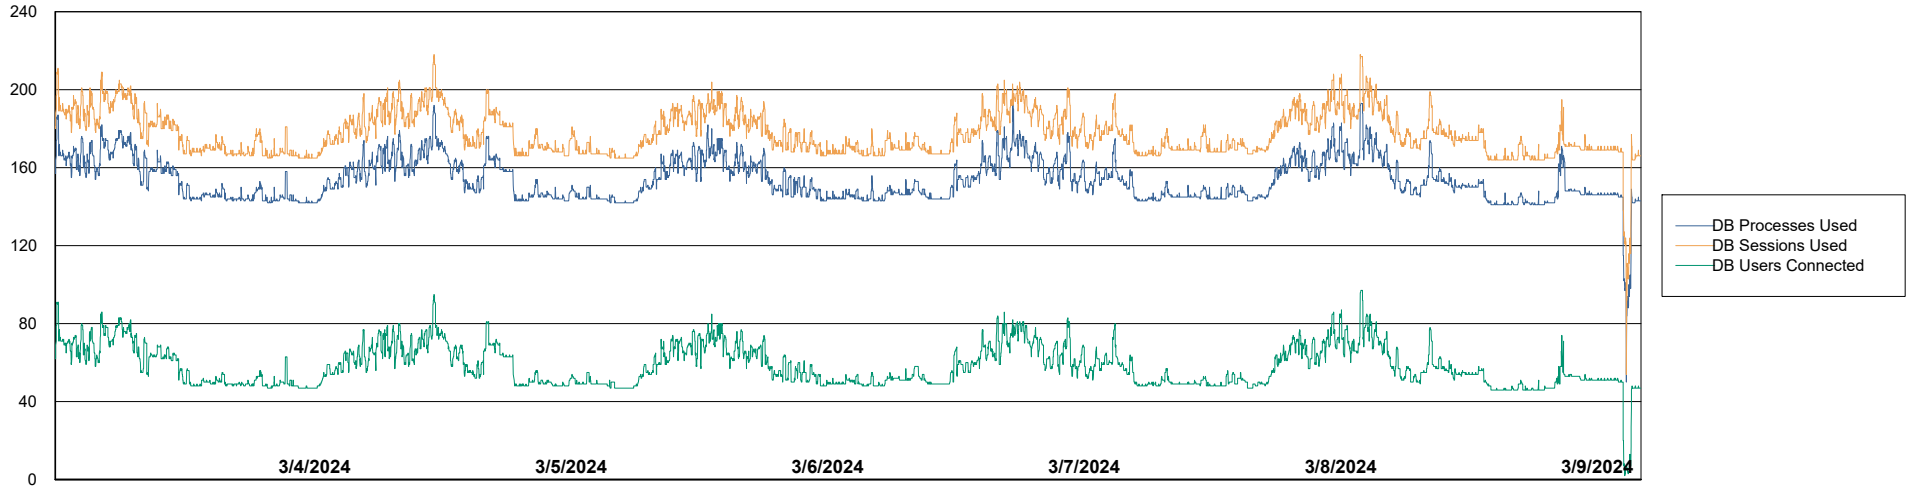

Database Performance ELJ_PRD_FRASEQXPRDDB01_ABS1