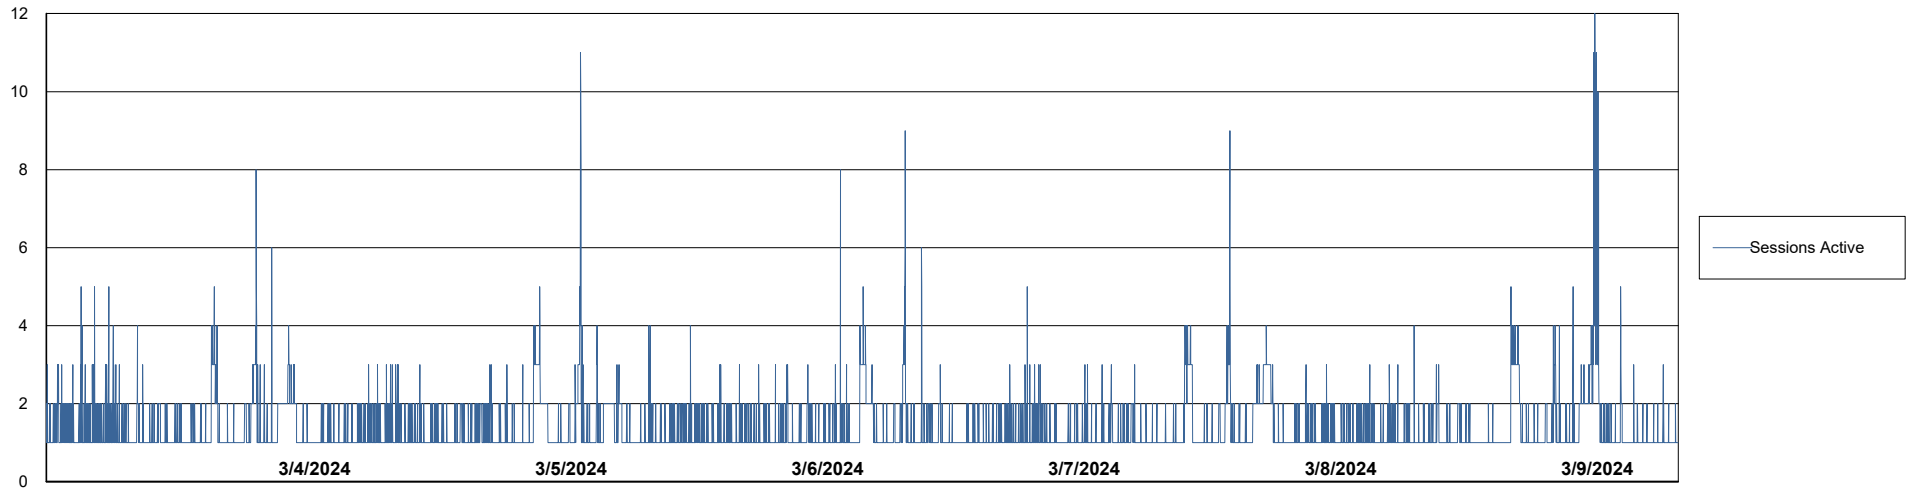

Database Performance ELJ_PRD_FRASEQXPRDDB01_ABS1