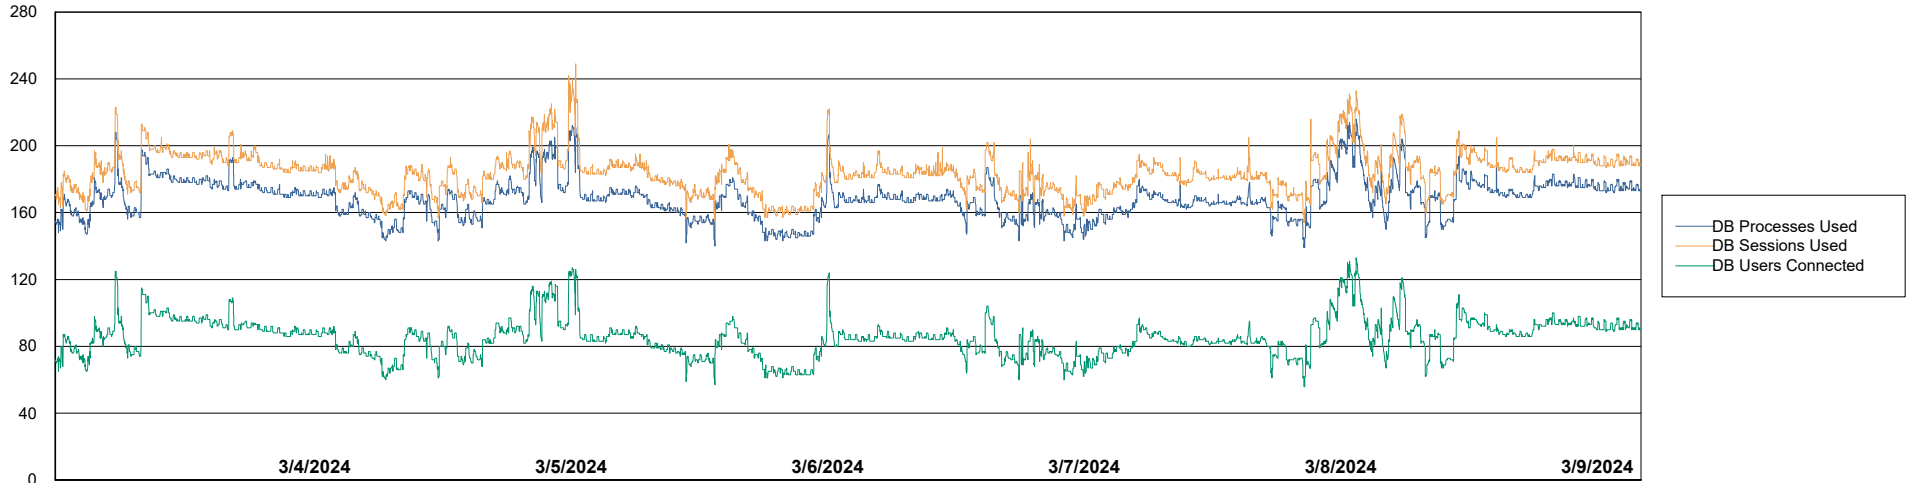

Database Performance ELI_PRD_FRASINTPRDDB01_ABS1