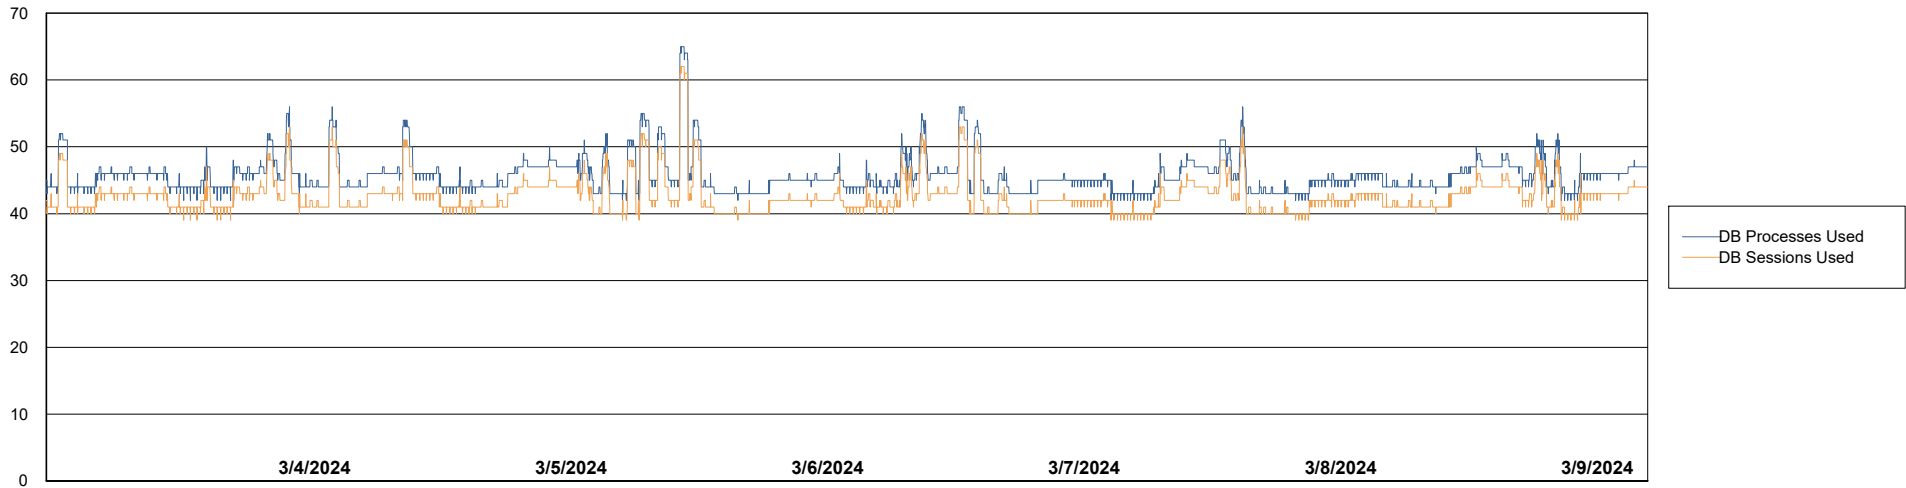

Database Performance DFD_PRD_S-S-ABSBI-V_ABS1

DB Processes Max 500