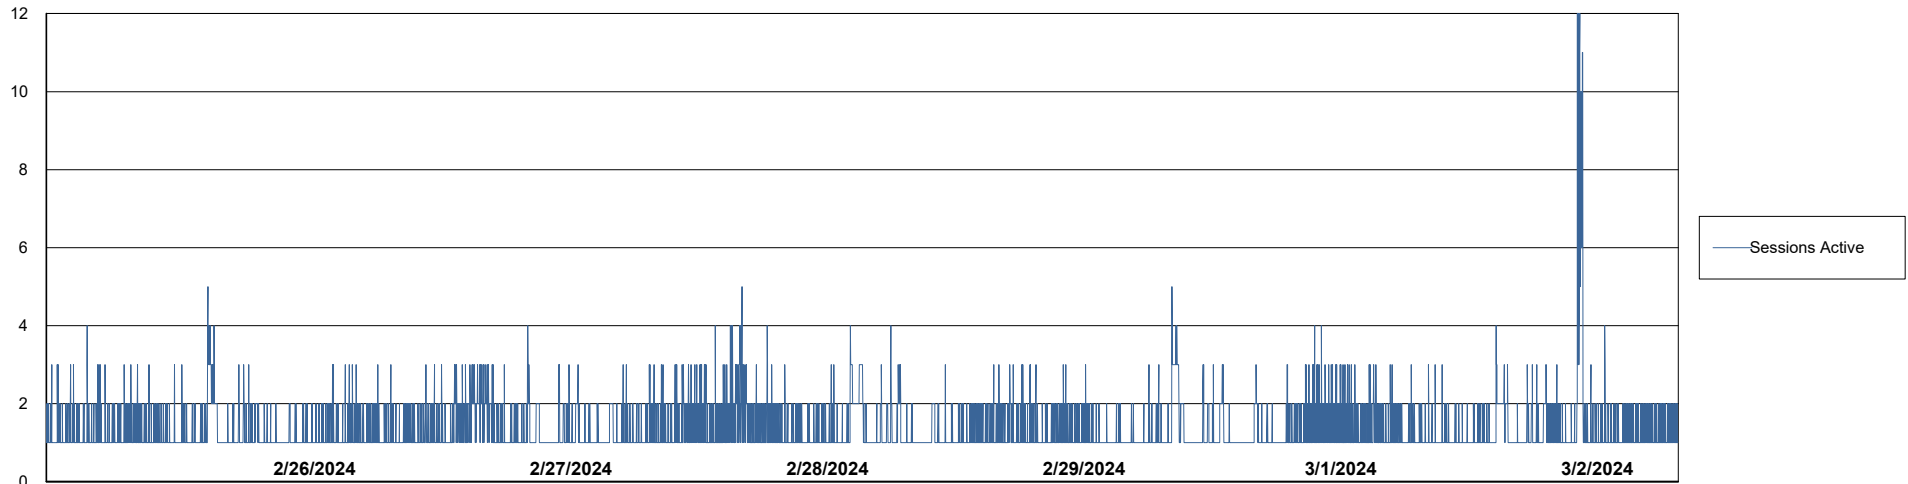

Database Performance RFL_PRD_ABS01_DB