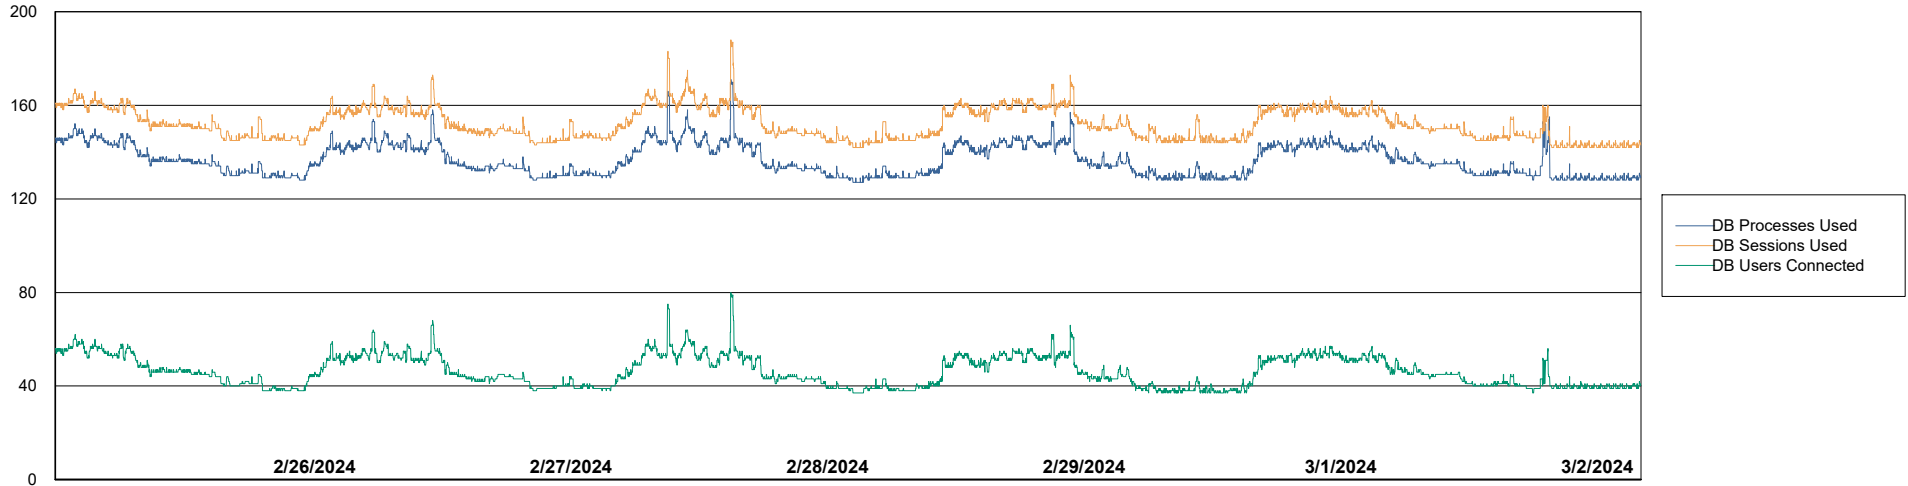

Database Performance RFL_PRD_ABS01_DB