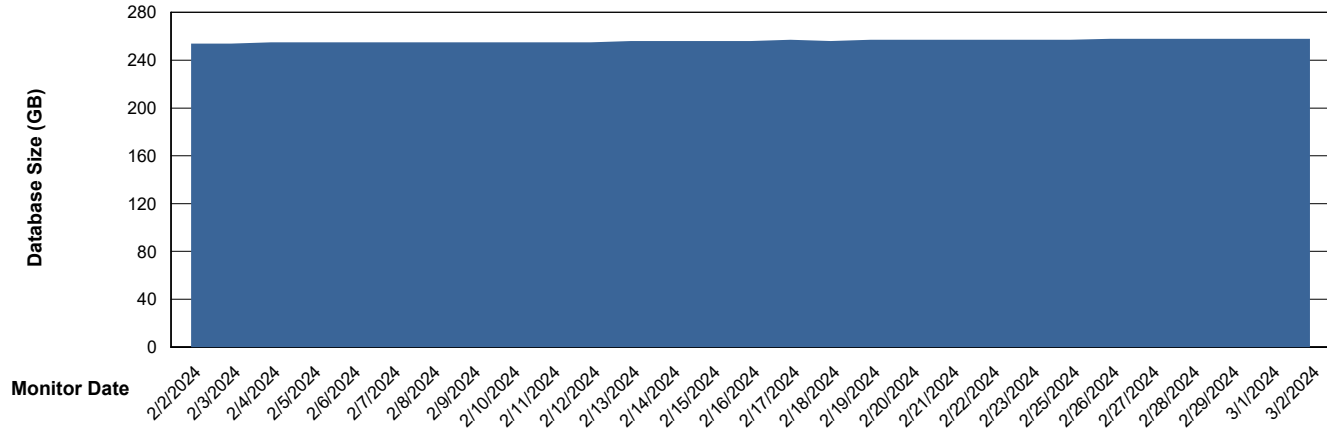

# Weekly SLA Customer Report

Customer RFL\_Production  
Database ID 36

Database Performance RFL\_PRD\_ABS02\_STB\_DB

DB Processes Max 1,000

# Weekly SLA Customer Report

Customer RFL\_Production  
 Database ID 36

**DATABASE SIZE RFL\_PRD\_ABS01\_DB**

**Database growth over last month**

**Database Tablespace RFL\_PRD\_ABS01\_DB**

Date	Tablespace Name	Filesize (Gb)	Usedsize (Gb)	Percentage free
3/2/2024	ABSDATA	93	76	18
	INDX	207	172	17
3/1/2024	ABSDATA	93	76	18
	INDX	207	172	17
2/29/2024	ABSDATA	93	76	18
	INDX	207	172	17
2/28/2024	ABSDATA	93	76	18
	INDX	207	172	17
2/27/2024	ABSDATA	93	76	18
	INDX	207	172	17
2/26/2024	ABSDATA	93	76	18
	INDX	204	171	16
2/25/2024	ABSDATA	93	76	18
	INDX	204	171	16