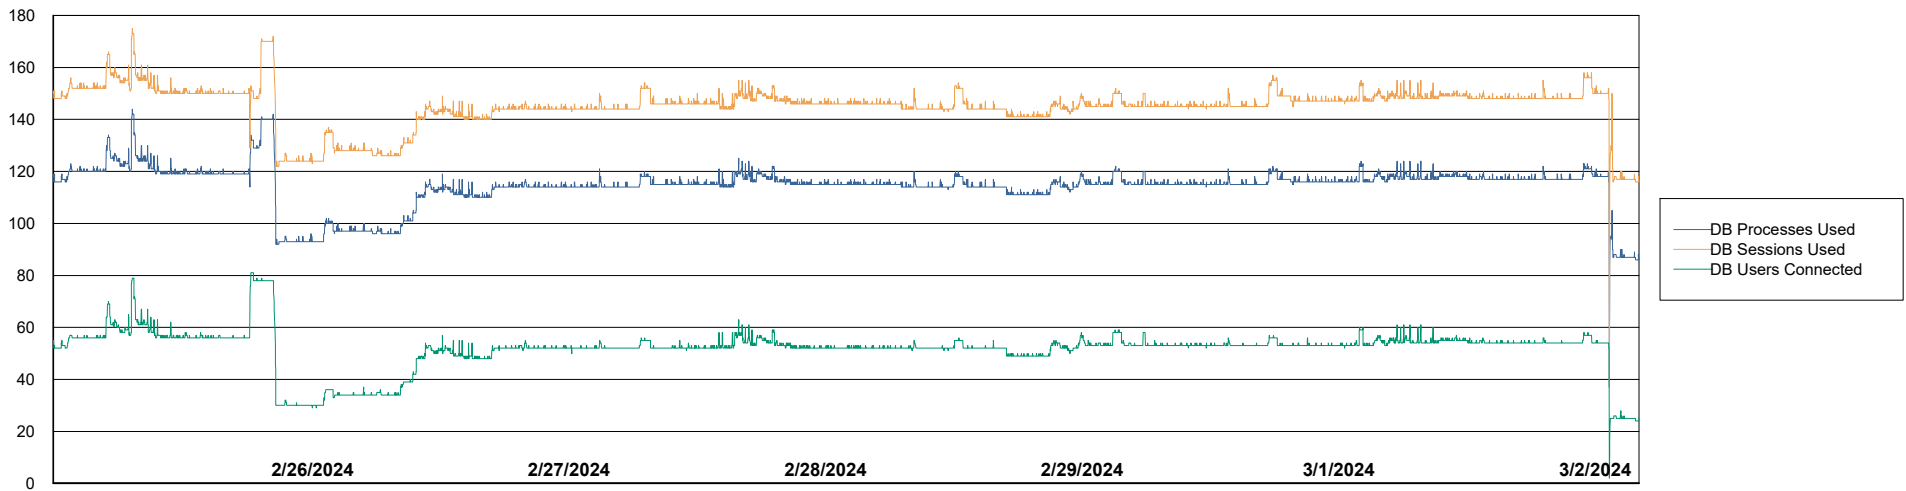

Weekly SLA Customer Report

Customer PCO_Production (Bronze)
 Database ID 44

Harddisk Usage PCO_PRD_PARIS-ABS1

	Free disk space on C: (%)	Total disk space on C: (Gb)	Used disk space on C: (Gb)	Free disk space on D: (%)	Total disk space on D: (Gb)	Used disk space on D: (Gb)
3/2/2024	50	180	90	23	1,225	939
3/1/2024	50	180	90	24	1,225	930
2/29/2024	50	180	90	24	1,225	926
2/28/2024	50	180	91	24	1,225	926
2/27/2024	50	180	91	24	1,225	926
2/26/2024	50	180	90	24	1,225	926
2/25/2024	50	180	90	24	1,225	926

Database Performance PCO_PRD_PARIS-ABS1_ABS1

Weekly SLA Customer Report

Customer PCO_Production (Bronze)
 Database ID 44

DATABASE SIZE PCO_PRD_PARIS-ABS1_ABS1

Database growth over last month

Database Tablespace PCO_PRD_PARIS-ABS1_ABS1

Date	Tablespace Name	Filesize (Gb)	Usedsize (Gb)	Percentage free
3/2/2024	ABSDATA	238	118	50
	INDX	329	190	42
3/1/2024	ABSDATA	238	118	50
	INDX	329	190	42
2/29/2024	ABSDATA	238	118	50
	INDX	329	190	42
2/28/2024	ABSDATA	238	118	50
	INDX	329	190	42
2/27/2024	ABSDATA	238	118	50
	INDX	329	190	42
2/26/2024	ABSDATA	238	118	50
	INDX	329	190	42
2/25/2024	ABSDATA	238	118	50
	INDX	329	190	42