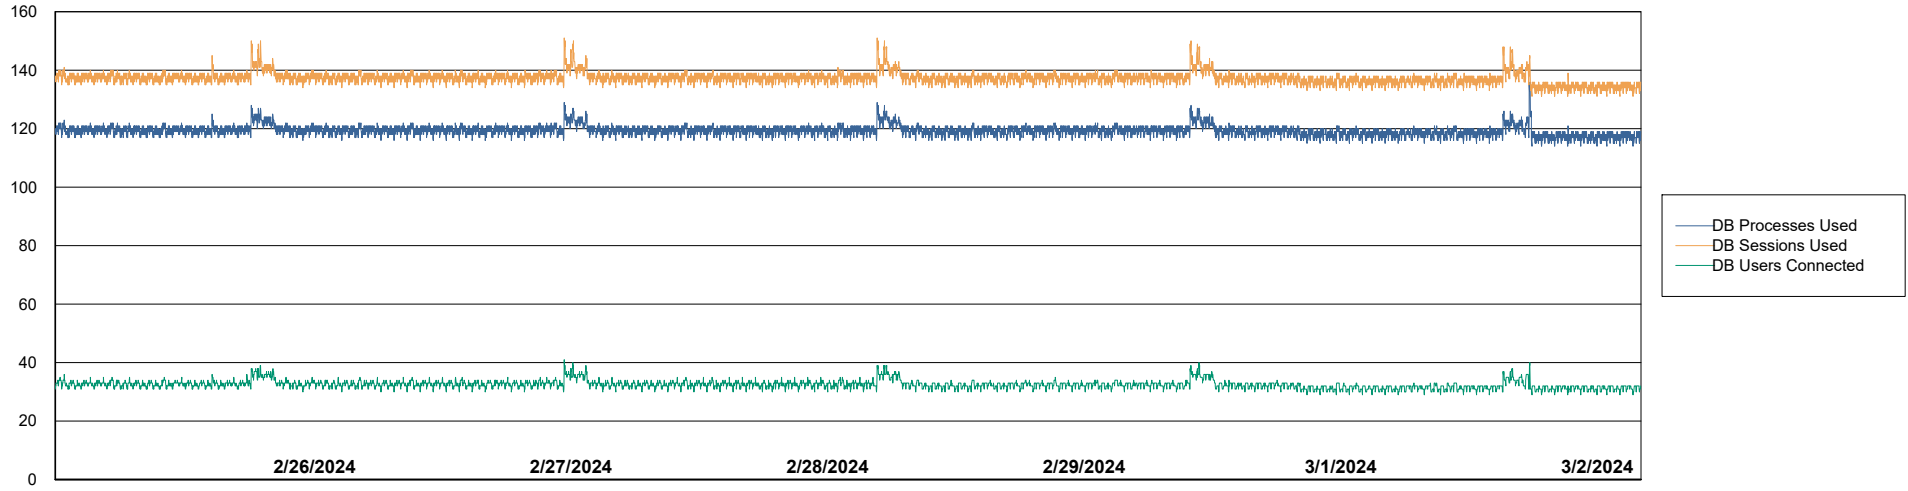

Database Performance KLH_PRD_SRSBIDB01_ABS1