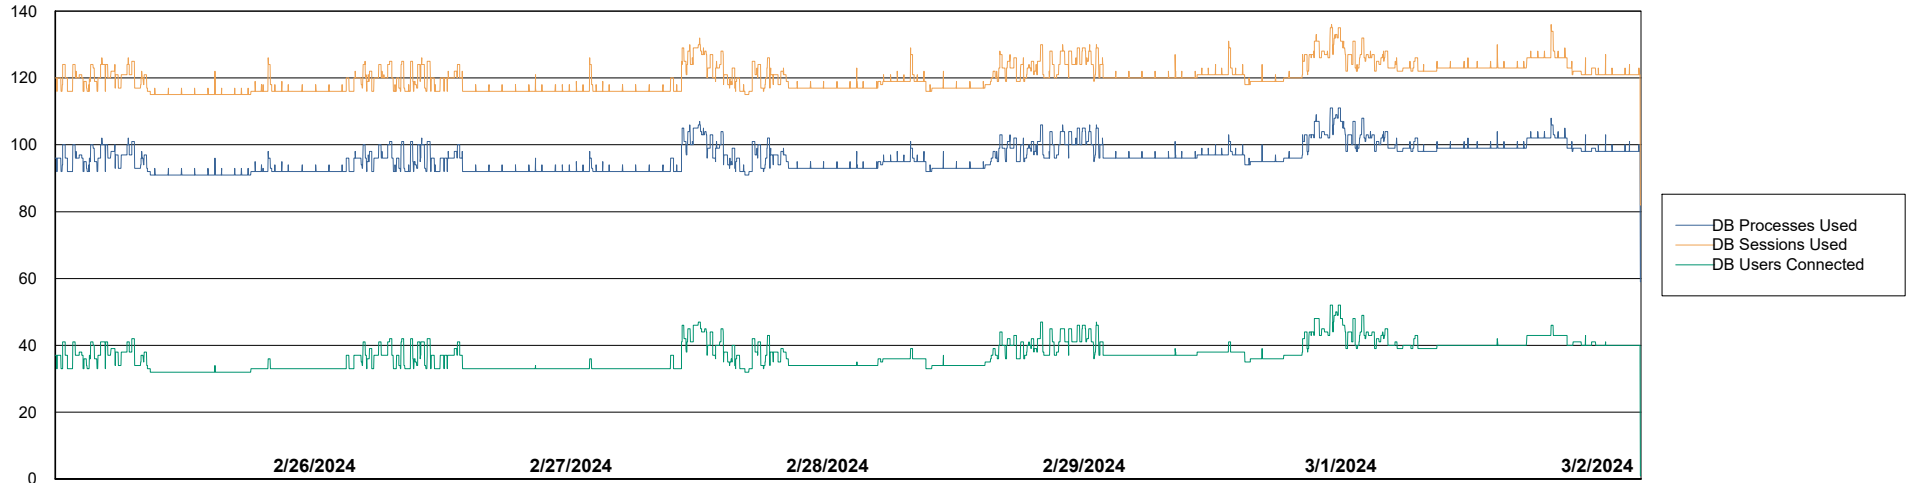

Database Performance KLA_PRD_KLAHQORA05_DB_ABS1