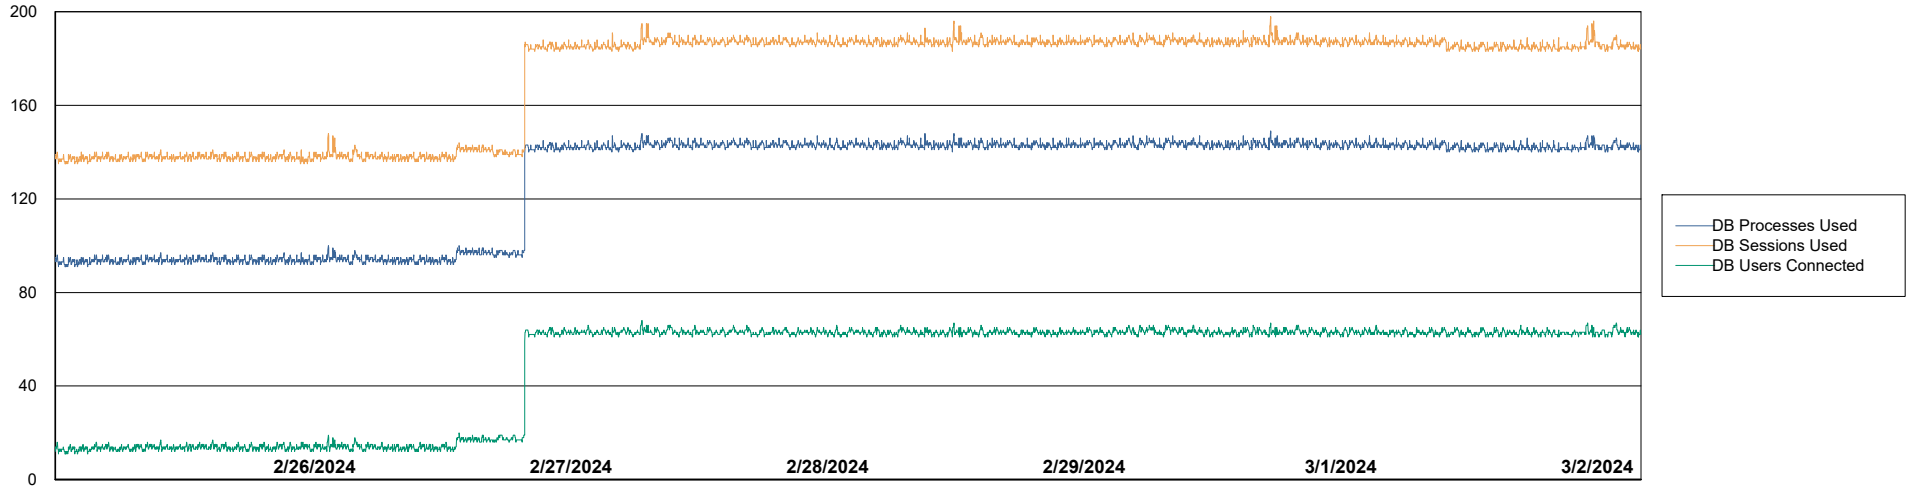

Database Performance HUE_PRD_S-ORABI2_ABS1