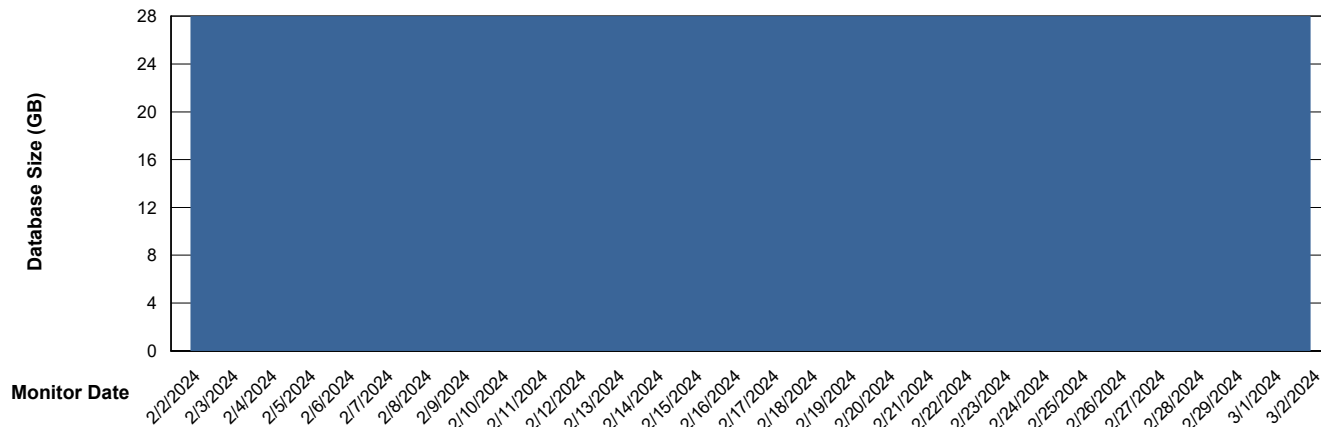

Weekly SLA Customer Report

Customer EUT_Production
Database ID 114

DATABASE SIZE EUT_EUP_PRD_URVINA22T_DB_ABS1

Database growth over last month

DATABASE SIZE EUT_URM_PRD_URVINA26_DB_ABS1

Database growth over last month

Weekly SLA Customer Report

Customer EUT_Production
 Database ID 114

Database Tablespace EUT_EUP_PRD_URVINA22T_DB_ABS1

Date	Tablespace Name	Filesize (Gb)	Usedsize (Gb)	Percentage free
3/2/2024	ABSDATA	128	103	20
	INDX	28	22	21
3/1/2024	ABSDATA	128	103	20
	INDX	28	22	21
2/29/2024	ABSDATA	128	103	20
	INDX	28	22	21
2/28/2024	ABSDATA	128	103	20
	INDX	28	22	21
2/27/2024	ABSDATA	128	103	20
	INDX	28	22	21
2/26/2024	ABSDATA	128	103	20
	INDX	28	22	21
2/25/2024	ABSDATA	128	102	20
	INDX	28	22	21