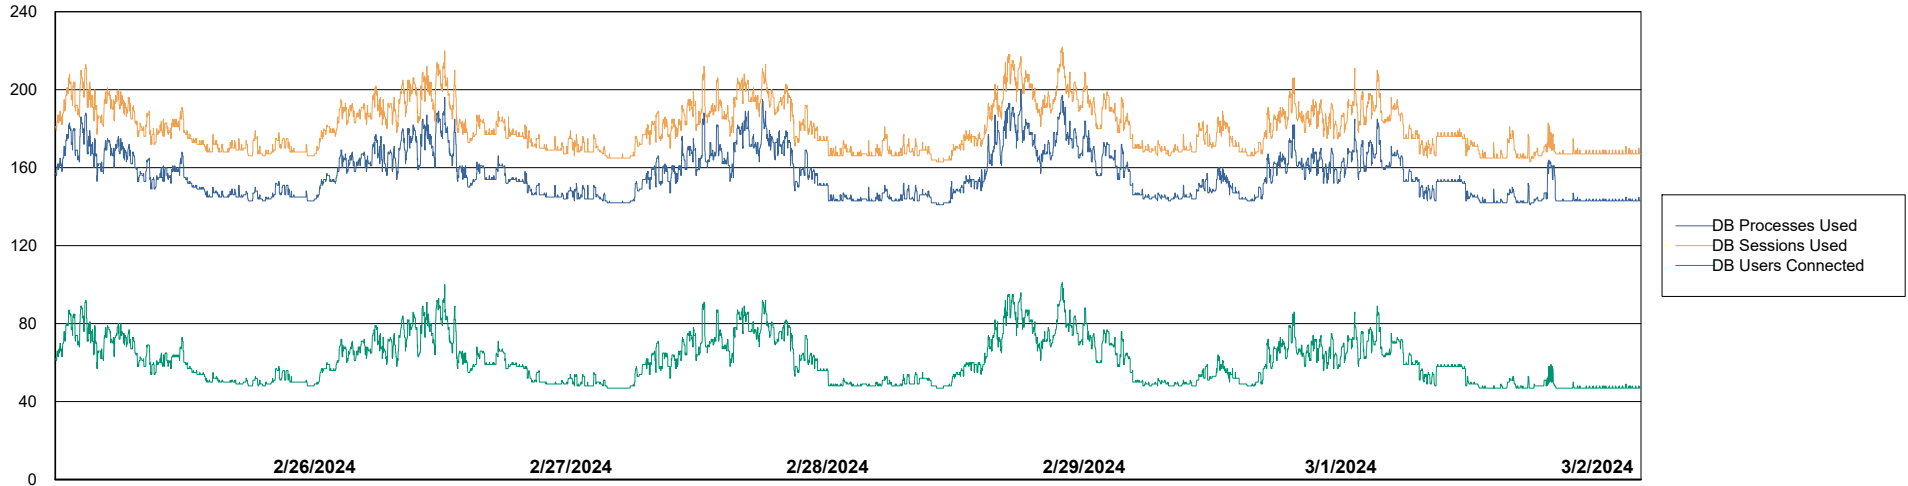

Database Performance ELJ_PRD_FRASEQXPRDDB01_ABS1