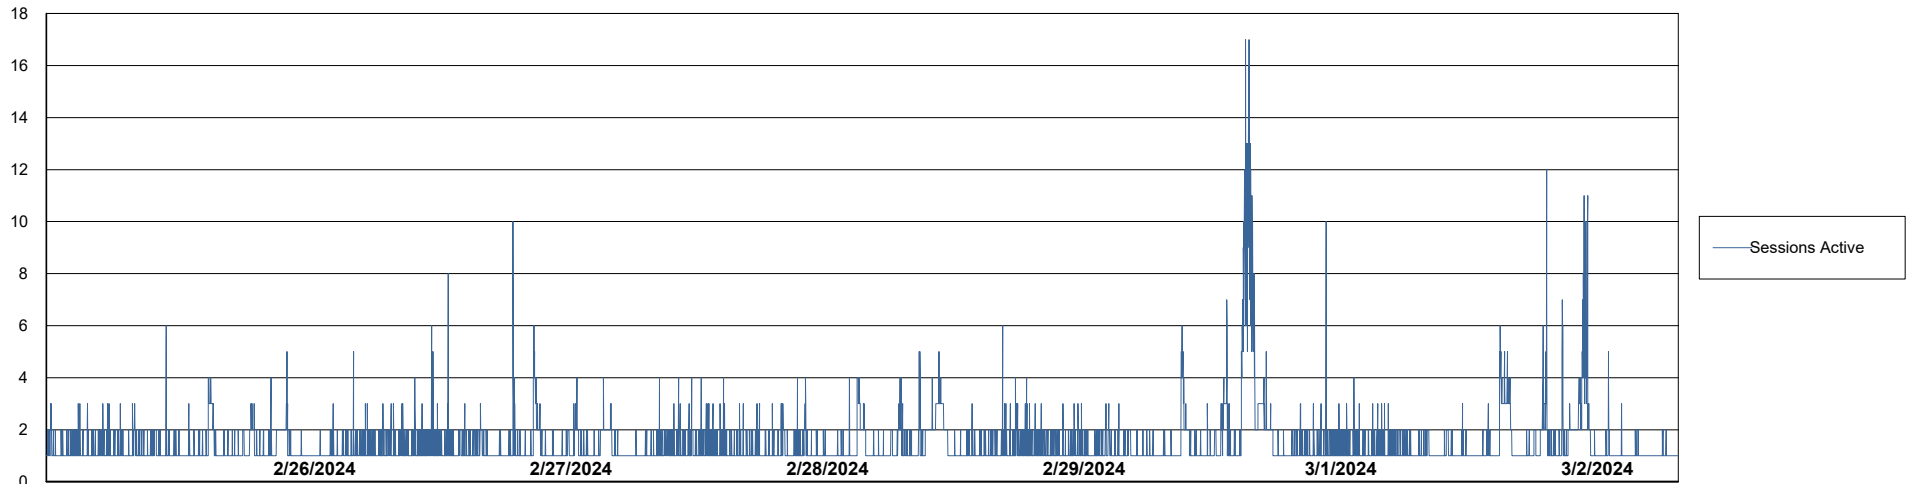

Database Performance ELJ_PRD_FRASEQXPRDDB01_ABS1