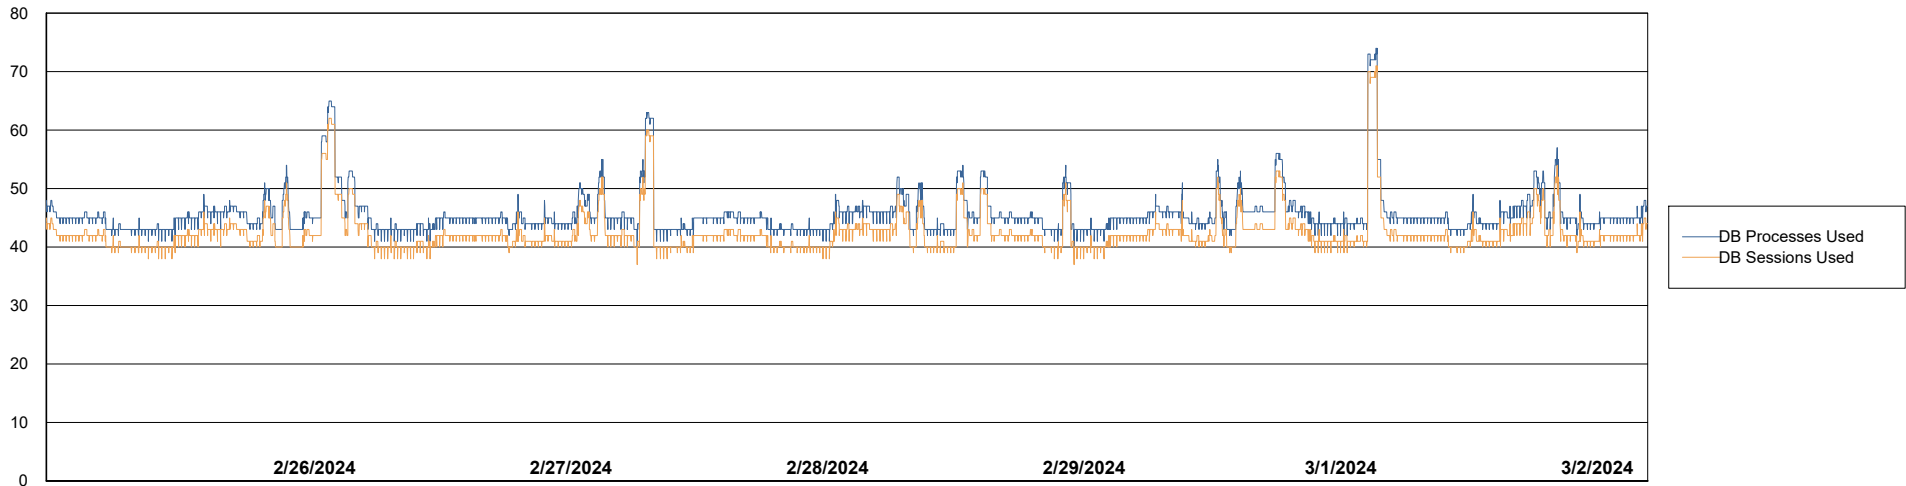

Database Performance DFD_PRD_S-S-ABSBI-V_ABS1

DB Processes Max 500