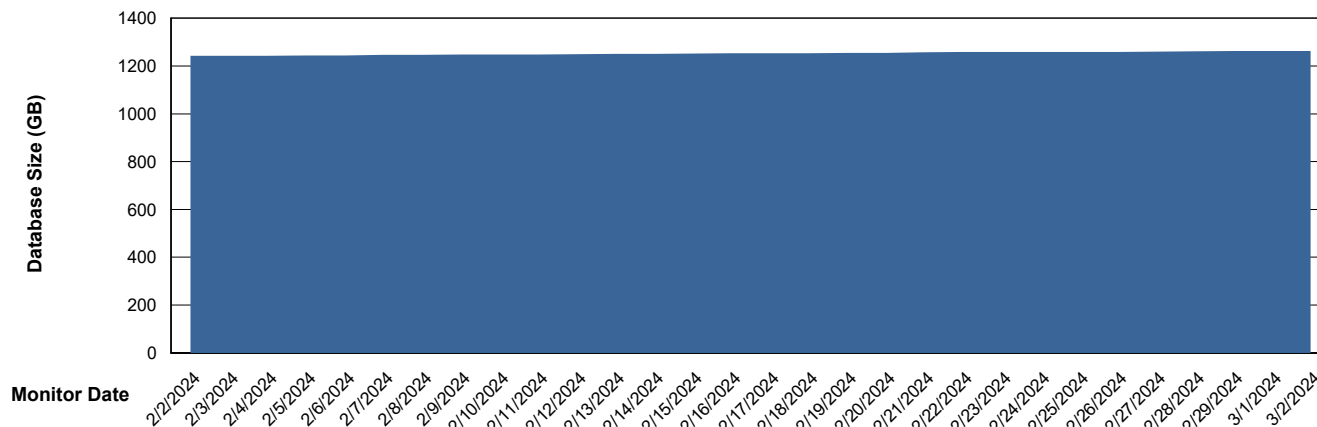

Customer AUJ_Production
Database ID 185

DATABASE SIZE AUJ_BI2_DB

Database growth over last month

DATABASE SIZE AUJ_DB2_Primary

Database growth over last month

Weekly SLA Customer Report

Customer AUJ_Production
 Database ID 185

Database Tablespace AUJ_BI2_DB

Date	Tablespace Name	Filesize (Gb)	Usedsize (Gb)	Percentage free
3/2/2024	ABSDATA	200	132	34
	INDX	80	24	69
3/1/2024	ABSDATA	200	131	34
	INDX	80	24	69
2/29/2024	ABSDATA	200	131	34
	INDX	80	24	69
2/28/2024	ABSDATA	200	131	34
	INDX	80	24	69
2/27/2024	ABSDATA	200	131	34
	INDX	80	24	70
2/26/2024	ABSDATA	200	131	34
	INDX	80	24	70
2/25/2024	ABSDATA	200	131	34
	INDX	80	24	70