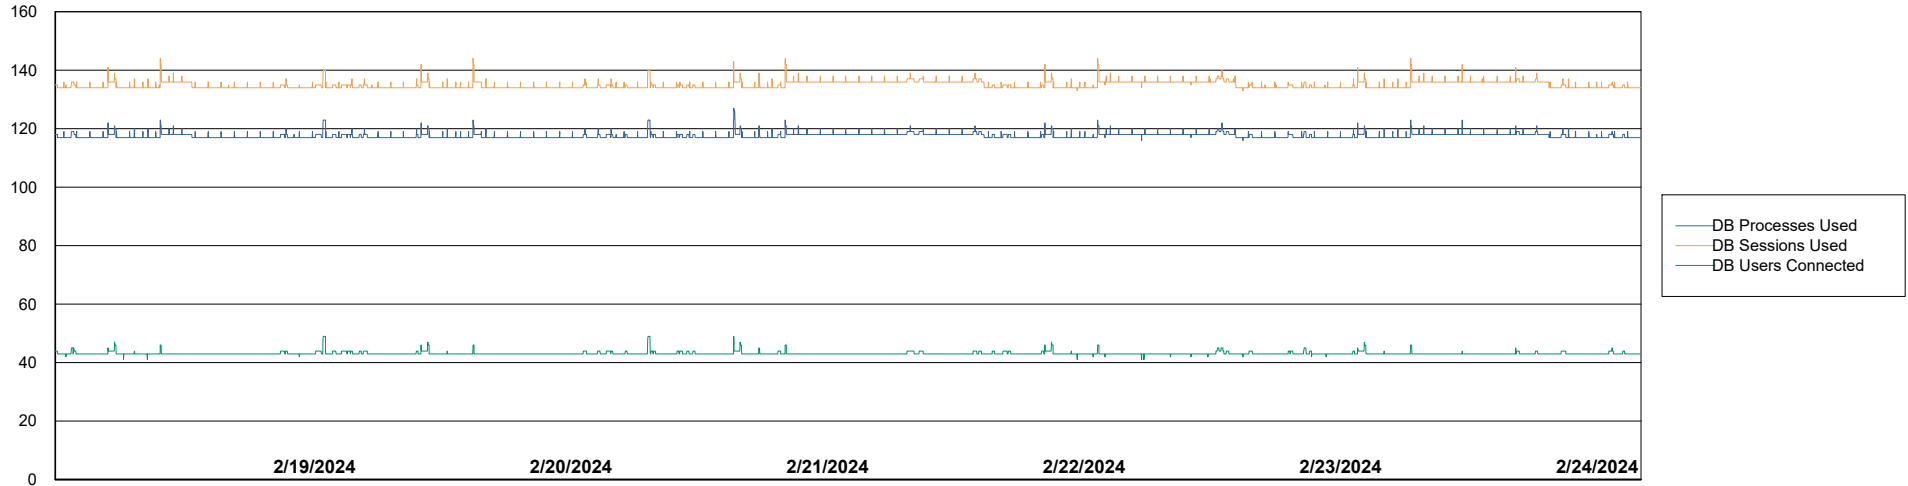

Database Performance XMX_PROD_ABSDB01_PRDB_ABS1