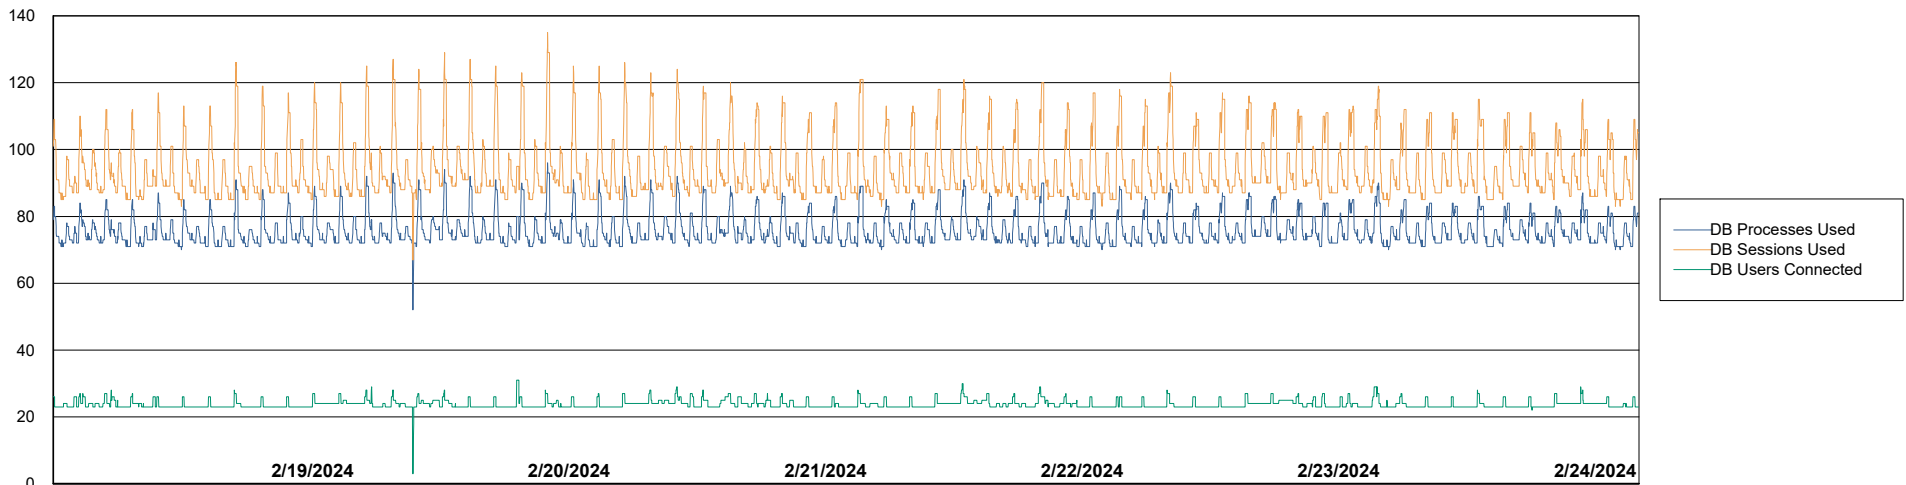

Database Performance SNG_PRD_ORACLE1_ABS1