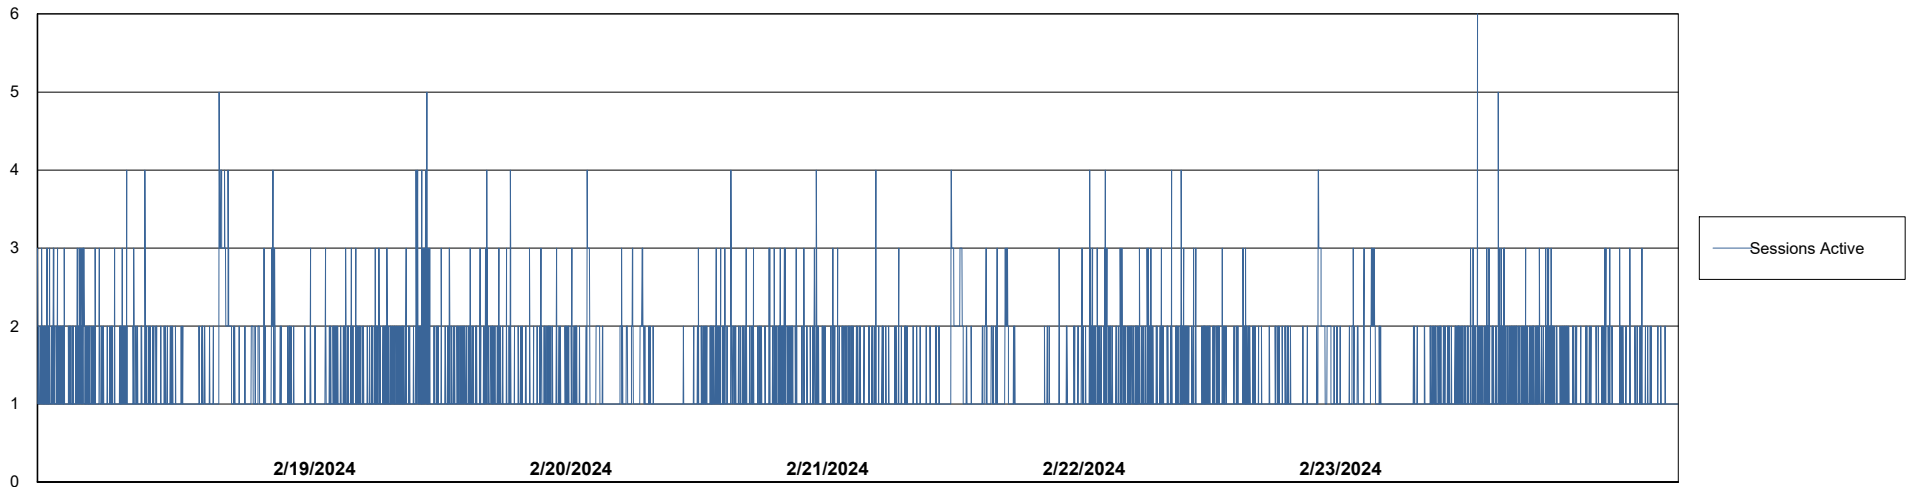

Database Performance RFL_PRD_ABS01_DB