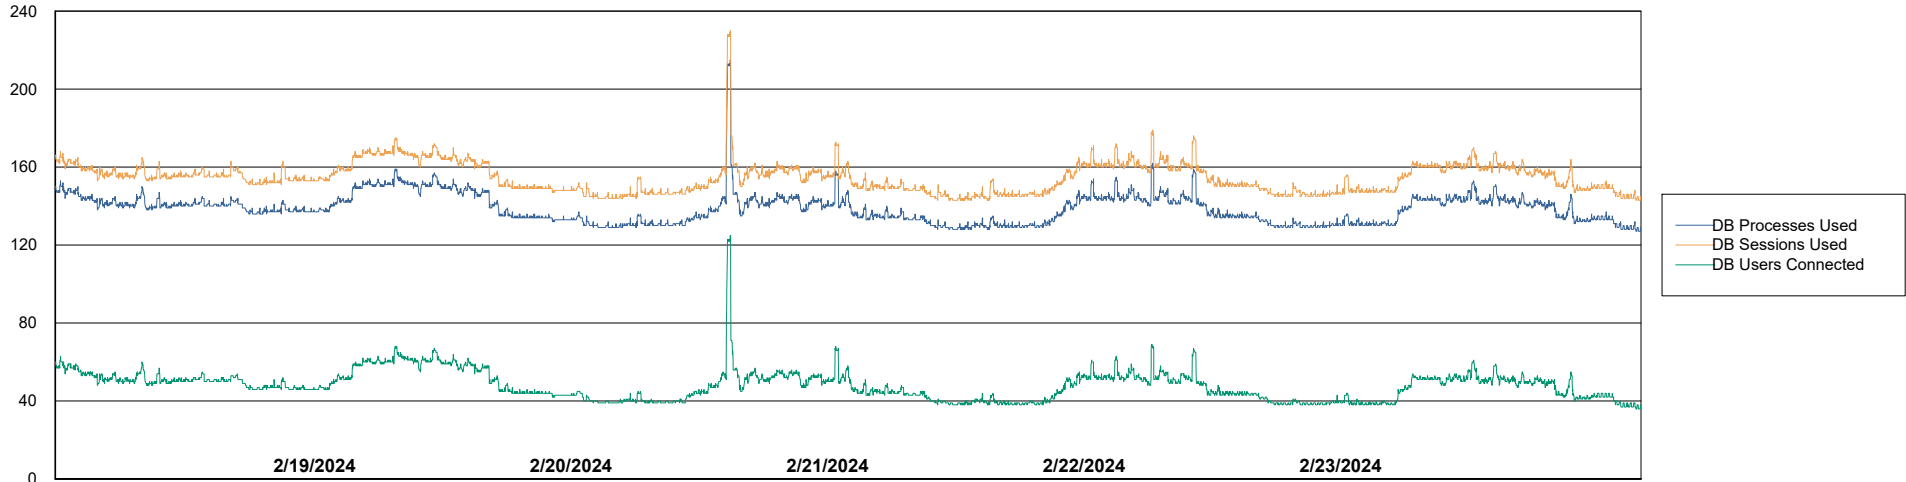

Harddisk Usage RFL_PRD_ABS02_STB

	Free disk space on C: (%)	Total disk space on C: (Gb)	Used disk space on C: (Gb)	Free disk space on D: (%)	Total disk space on D: (Gb)	Used disk space on D: (Gb)	Free disk space on E: (%)	Total disk space on E: (Gb)	Used disk space on E: (Gb)	Free disk space on F: (%)
2/23/2024	77	499	116	69	600	183	37	600	379	88
2/22/2024	77	499	116	69	600	183	37	600	379	88
2/21/2024	77	499	116	69	600	183	37	600	379	87
2/20/2024	77	499	116	69	600	183	37	600	379	87
2/19/2024	77	499	116	69	600	183	37	600	379	87
2/18/2024	77	499	115	69	600	183	37	600	379	87

Weekly SLA Customer Report

Customer RFL_Production
Database ID 36

Database Performance RFL_PRD_ABS01_DB

Weekly SLA Customer Report

Customer RFL_Production
Database ID 36

Database Performance RFL_PRD_ABS02_STB_DB