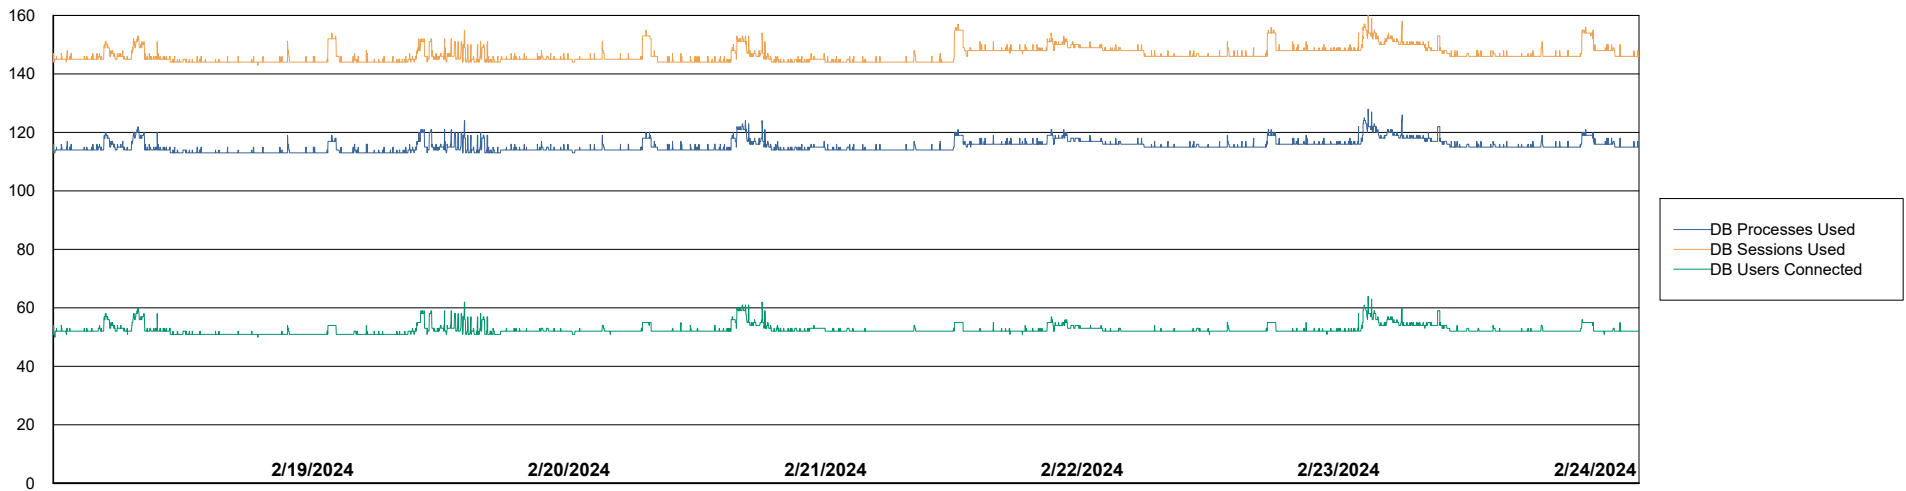

Weekly SLA Customer Report

Customer PCO_Production (Bronze)
 Database ID 44

Harddisk Usage PCO_PRD_PARIS-ABS1

	Free disk space on C: (%)	Total disk space on C: (Gb)	Used disk space on C: (Gb)	Free disk space on D: (%)	Total disk space on D: (Gb)	Used disk space on D: (Gb)
2/24/2024	50	180	90	24	1,225	930
2/23/2024	50	180	90	24	1,225	926
2/22/2024	50	180	90	24	1,225	926
2/21/2024	50	180	90	24	1,225	927
2/20/2024	50	180	90	24	1,225	929
2/19/2024	50	180	90	24	1,225	927
2/18/2024	50	180	90	25	1,225	922

Database Performance PCO_PRD_PARIS-ABS1_ABS1

Weekly SLA Customer Report

Customer PCO_Production (Bronze)
 Database ID 44

DATABASE SIZE PCO_PRD_PARIS-ABS1_ABS1

Database growth over last month

Database Tablespace PCO_PRD_PARIS-ABS1_ABS1

Date	Tablespace Name	Filesize (Gb)	Usedsize (Gb)	Percentage free
2/24/2024	ABSDATA	238	118	50
	INDX	329	190	42
2/23/2024	ABSDATA	238	118	50
	INDX	329	190	42
2/22/2024	ABSDATA	238	118	50
	INDX	329	190	42
2/21/2024	ABSDATA	238	118	50
	INDX	329	190	42
2/20/2024	ABSDATA	238	118	50
	INDX	329	190	42
2/19/2024	ABSDATA	238	118	50
	INDX	329	190	42
2/18/2024	ABSDATA	238	118	50
	INDX	329	190	42