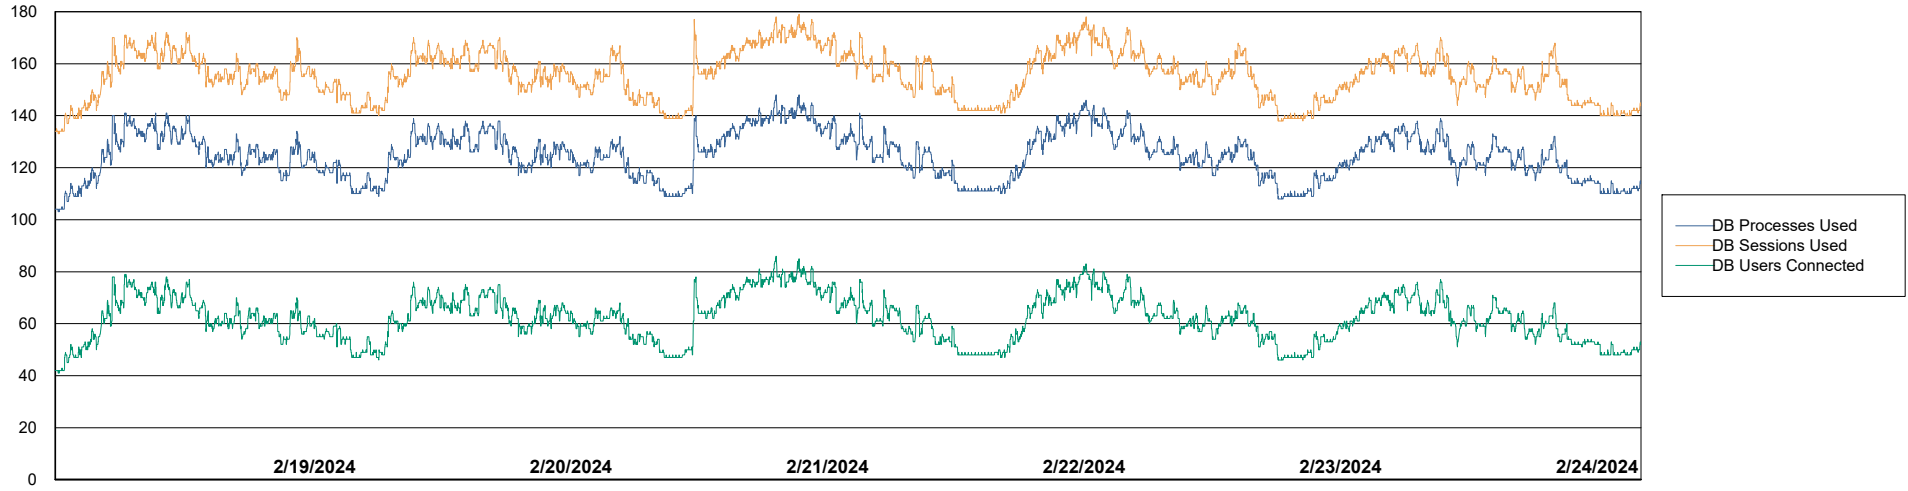

Database Performance NOA_PRD_NovoABS01_ABS1