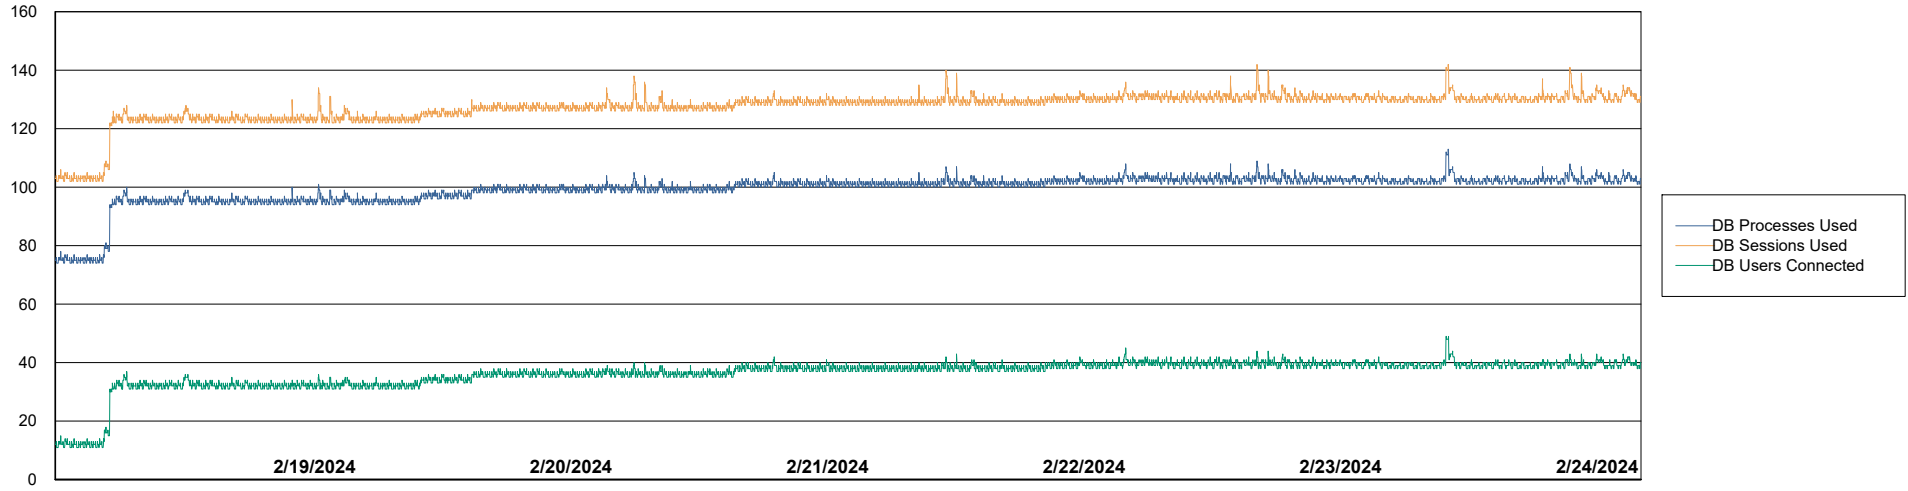

Database Performance NIX_PRD_ABSBI_ABS1