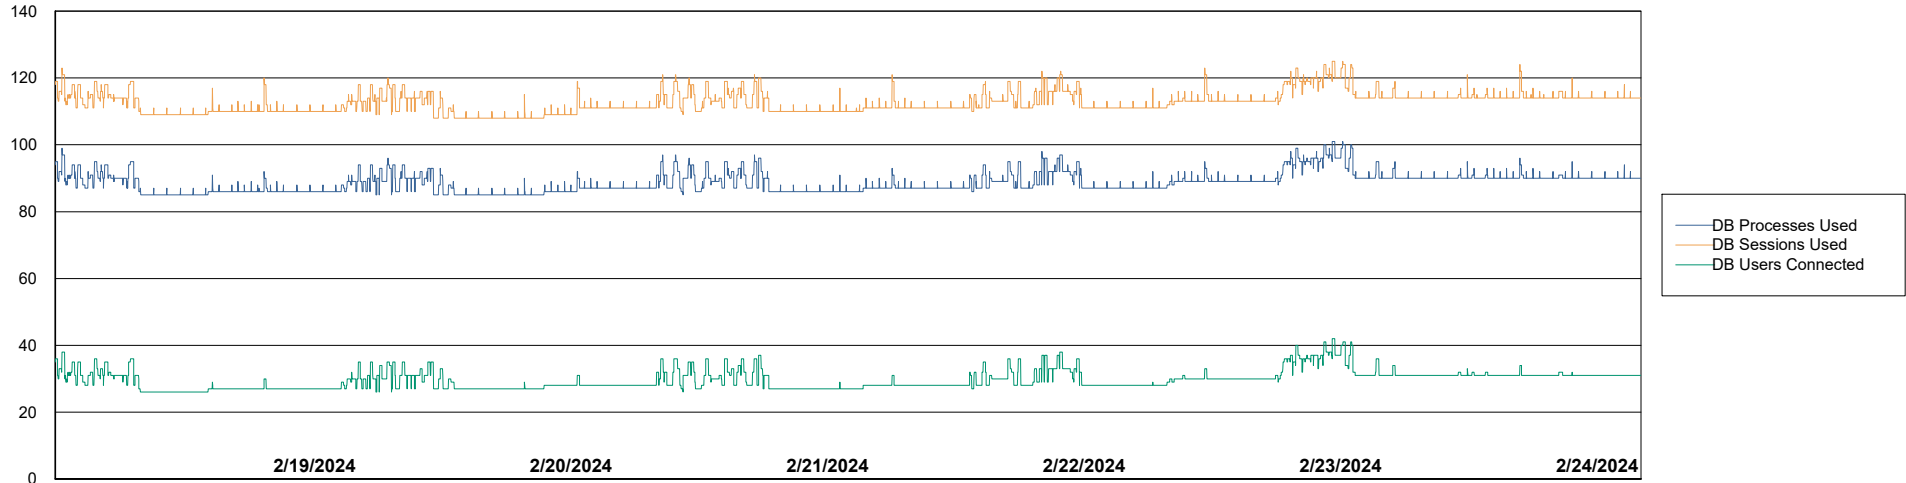

Database Performance KLA_PRD_KLAHQORA05_DB_ABS1