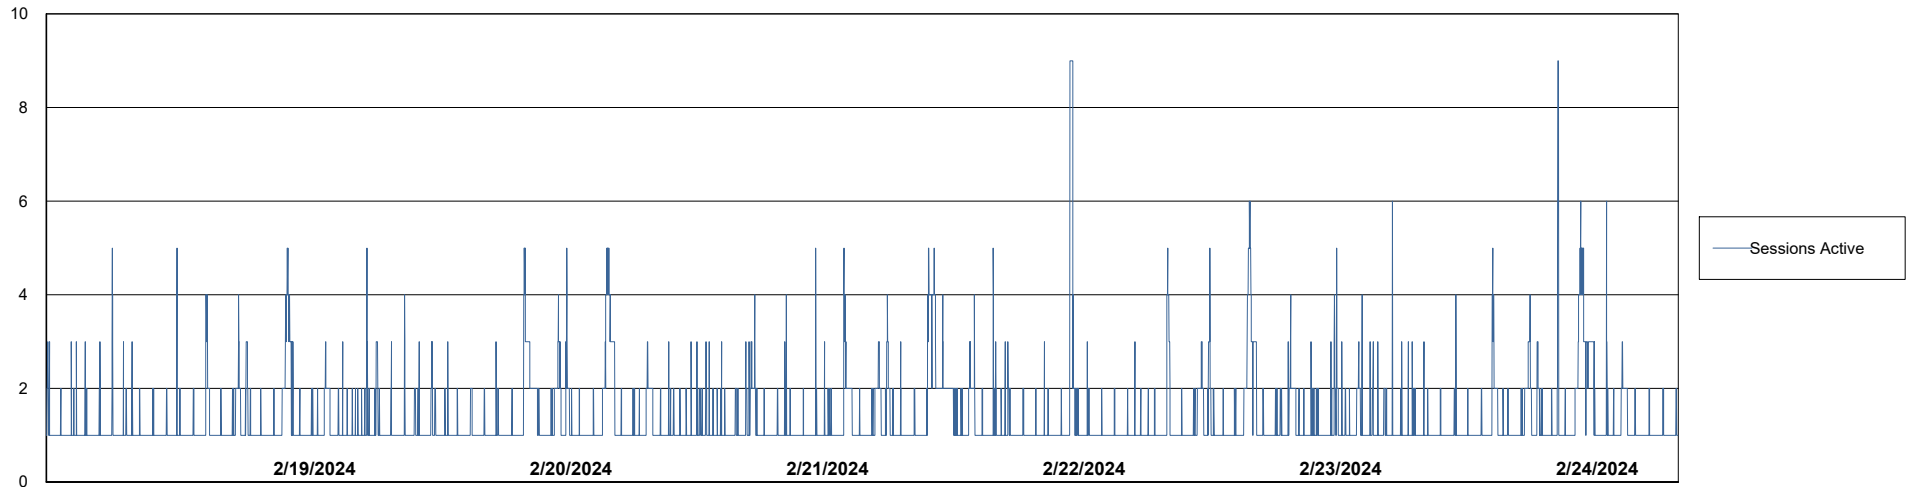

Database Performance ELI_PRD_FRASEQXPRDDB04_ABS1