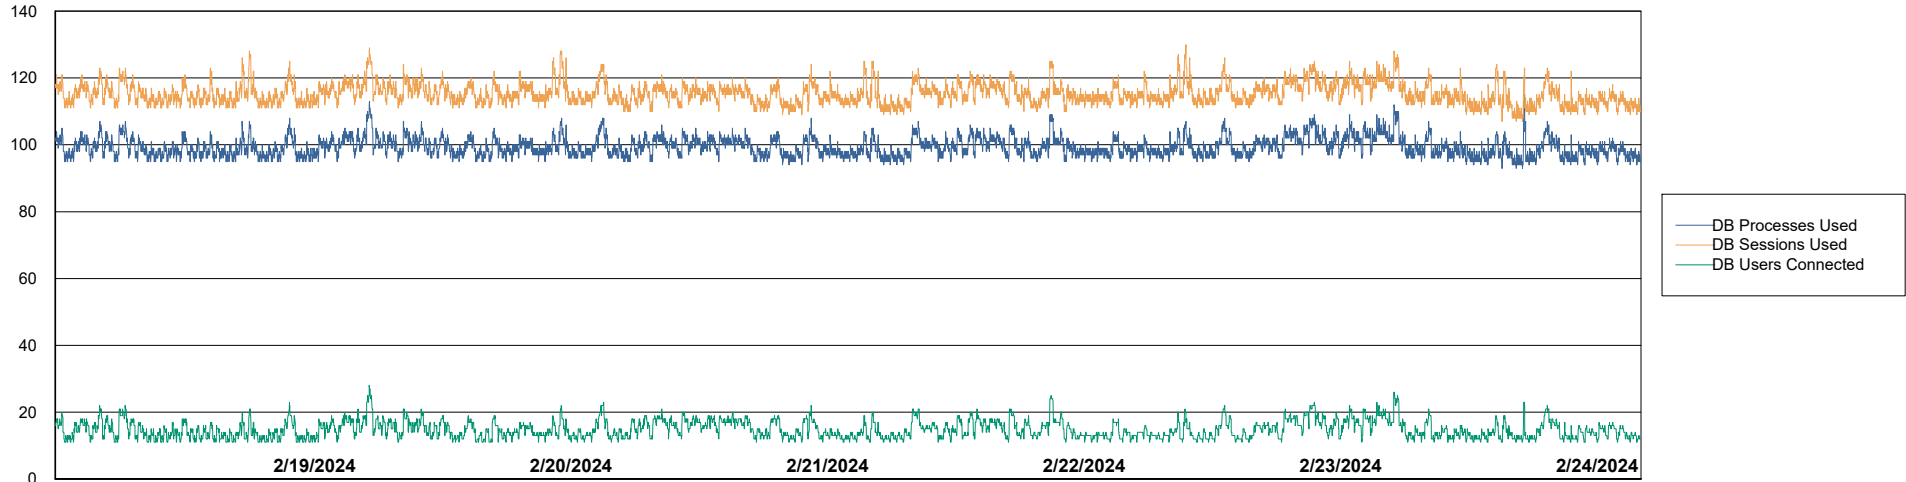

Database Performance ELI_PRD_FRASEQXPRDDB04_ABS1