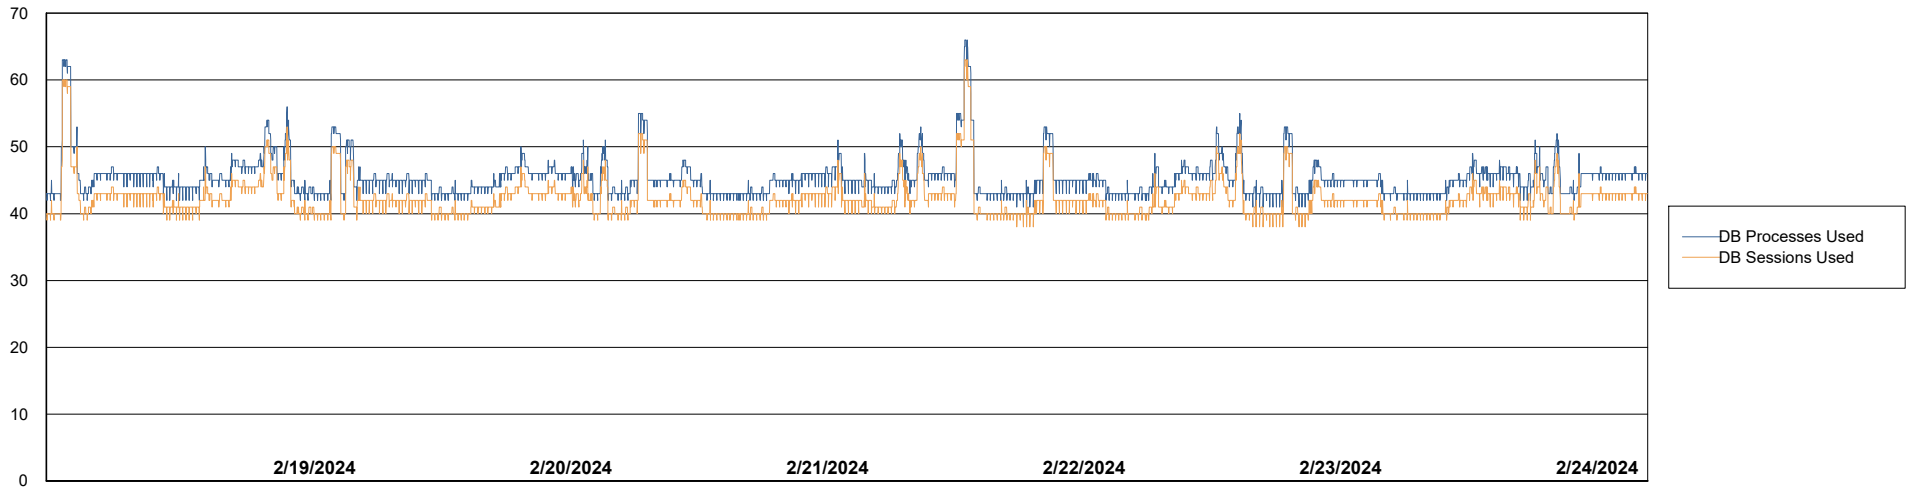

Database Performance DFD_PRD_S-S-ABSBI-V_ABS1

DB Processes Max 500