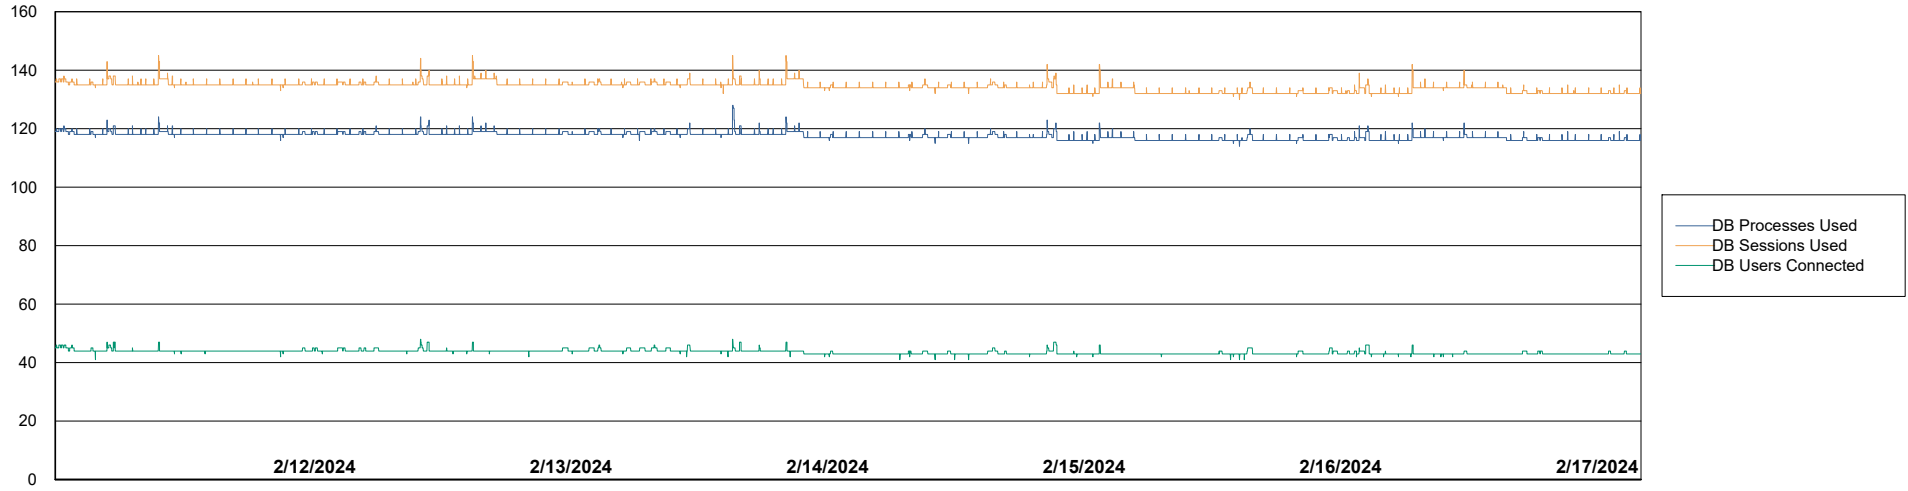

Database Performance XMX_PROD_ABSDB01_PRDB_ABS1