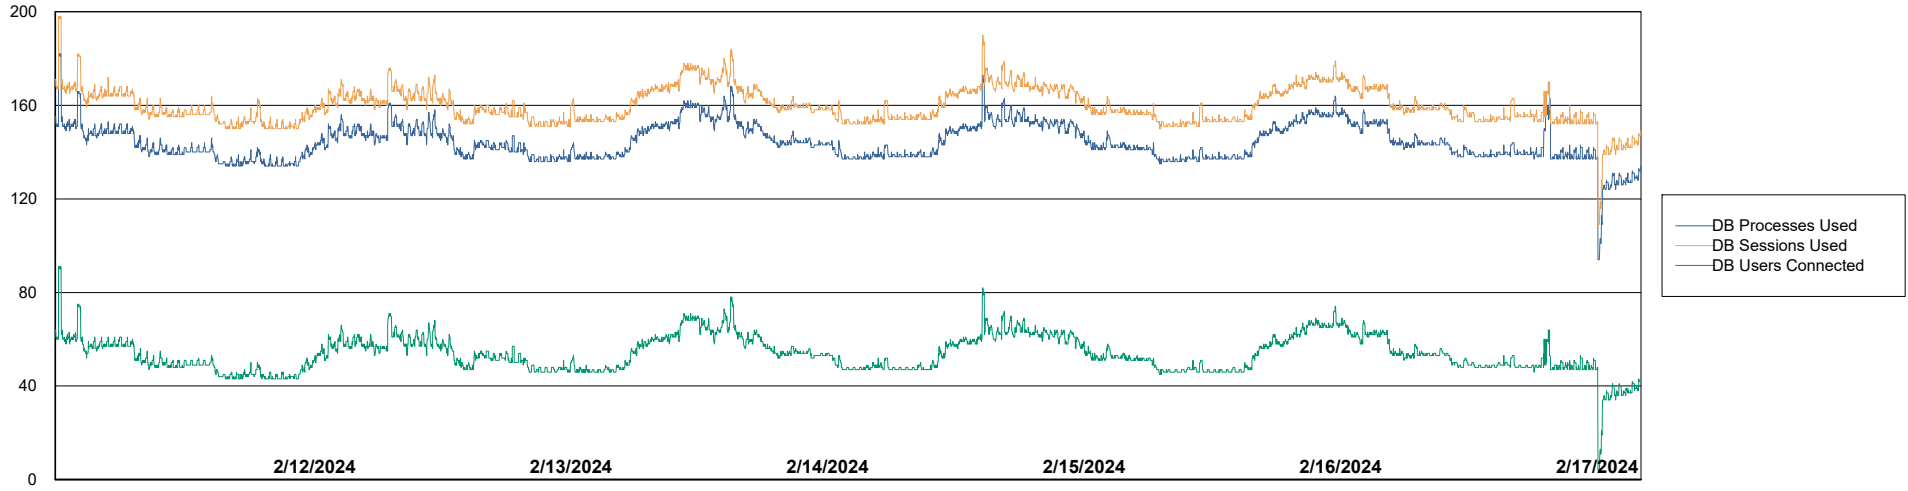

Database Performance RFL_PRD_ABS01_DB