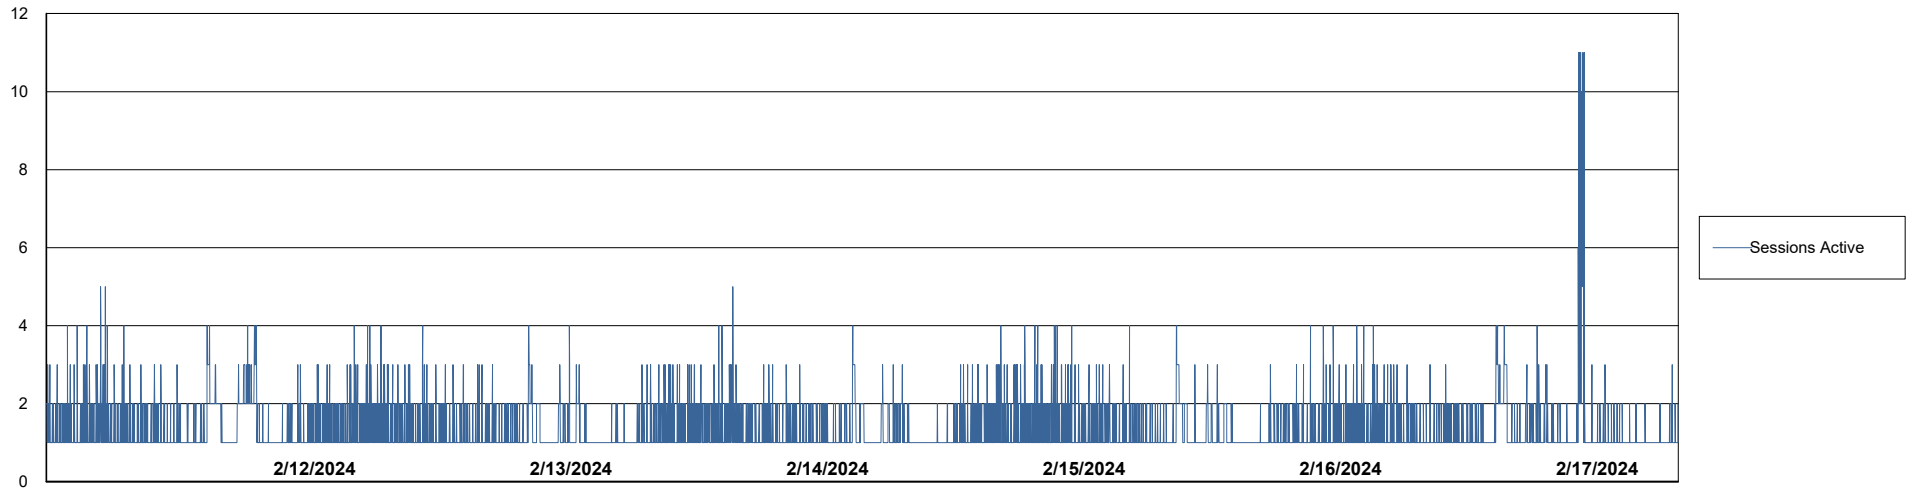

Database Performance RFL_PRD_ABS01_DB