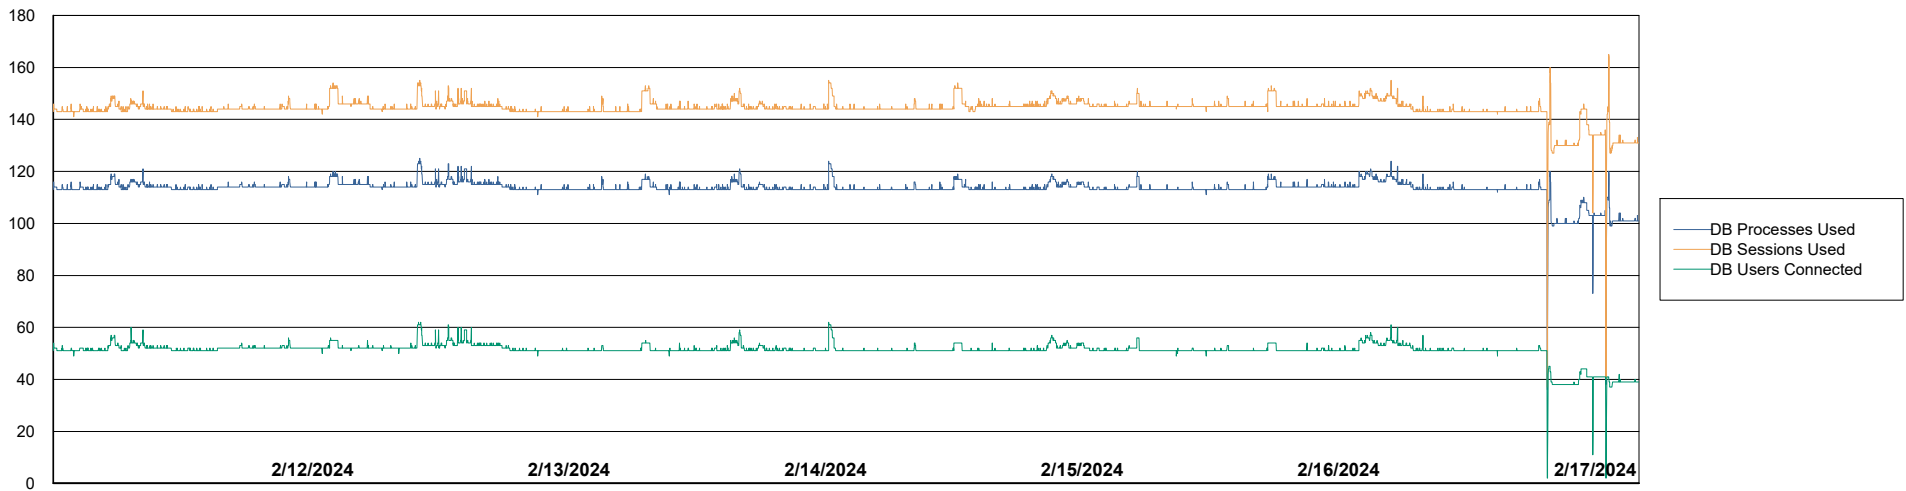

Weekly SLA Customer Report

Customer PCO_Production (Bronze)
 Database ID 44

Harddisk Usage PCO_PRD_PARIS-ABS1

	Free disk space on C: (%)	Total disk space on C: (Gb)	Used disk space on C: (Gb)	Free disk space on D: (%)	Total disk space on D: (Gb)	Used disk space on D: (Gb)
2/17/2024	50	180	89	24	1,225	933
2/16/2024	51	180	89	24	1,225	929
2/15/2024	51	180	89	24	1,225	927
2/14/2024	51	180	89	24	1,225	925
2/13/2024	51	180	89	24	1,225	925
2/12/2024	51	180	89	24	1,225	925
2/11/2024	51	180	88	24	1,225	925

Database Performance PCO_PRD_PARIS-ABS1_ABS1

Weekly SLA Customer Report

Customer PCO_Production (Bronze)
 Database ID 44

DATABASE SIZE PCO_PRD_PARIS-ABS1_ABS1

Database growth over last month

Database Tablespace PCO_PRD_PARIS-ABS1_ABS1

Date	Tablespace Name	Filesize (Gb)	Usedsize (Gb)	Percentage free
2/17/2024	ABSDATA	238	118	50
	INDX	329	190	42
2/16/2024	ABSDATA	238	118	50
	INDX	329	190	42
2/15/2024	ABSDATA	238	118	50
	INDX	329	190	42
2/14/2024	ABSDATA	238	118	50
	INDX	329	190	42
2/13/2024	ABSDATA	238	118	50
	INDX	329	190	42
2/12/2024	ABSDATA	238	118	50
	INDX	329	190	42
2/11/2024	ABSDATA	238	118	50
	INDX	329	190	42