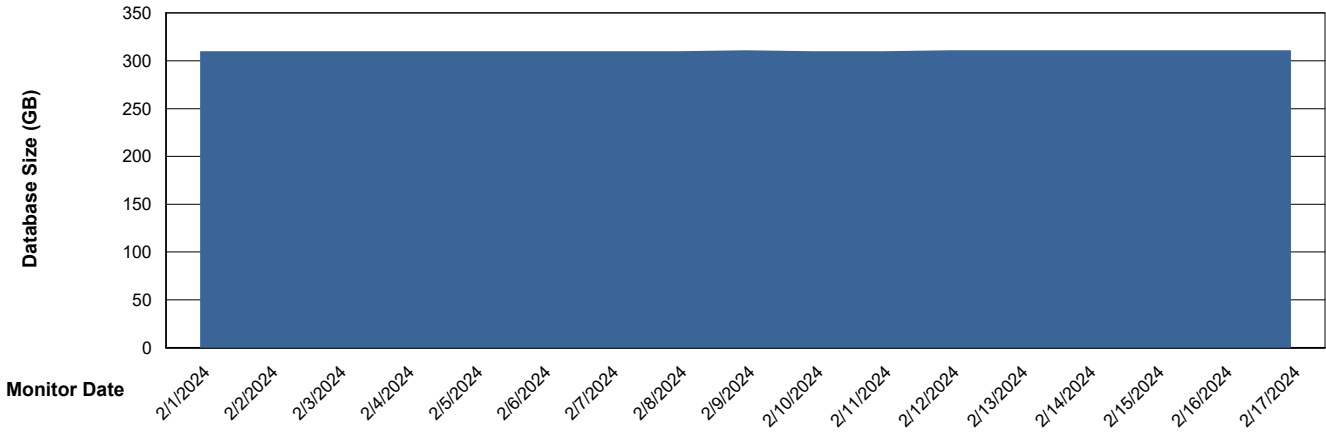

Weekly SLA Customer Report

Customer PCO_Production (Bronze)
 Database ID 44

Harddisk Usage PCO_PRD_PARIS-ABS1

	Free disk space on C: (%)	Total disk space on C: (Gb)	Used disk space on C: (Gb)	Free disk space on D: (%)	Total disk space on D: (Gb)	Used disk space on D: (Gb)
2/17/2024	50	180	89	24	1,225	933
2/16/2024	51	180	89	24	1,225	929
2/15/2024	51	180	89	24	1,225	927
2/14/2024	51	180	89	24	1,225	925
2/13/2024	51	180	89	24	1,225	925
2/12/2024	51	180	89	24	1,225	925
2/11/2024	51	180	88	24	1,225	925

Database Performance PCO_PRD_PARIS-ABS1_ABS1

Weekly SLA Customer Report

Customer PCO_Production (Bronze)
 Database ID 44

DATABASE SIZE PCO_PRD_PARIS-ABS1_ABS1

Database growth over last month

Database Tablespace PCO_PRD_PARIS-ABS1_ABS1

Date	Tablespace Name	Filesize (Gb)	Usedsize (Gb)	Percentage free
2/17/2024	ABSDATA	238	118	50
	INDX	329	190	42
2/16/2024	ABSDATA	238	118	50
	INDX	329	190	42
2/15/2024	ABSDATA	238	118	50
	INDX	329	190	42
2/14/2024	ABSDATA	238	118	50
	INDX	329	190	42
2/13/2024	ABSDATA	238	118	50
	INDX	329	190	42
2/12/2024	ABSDATA	238	118	50
	INDX	329	190	42
2/11/2024	ABSDATA	238	118	50
	INDX	329	190	42