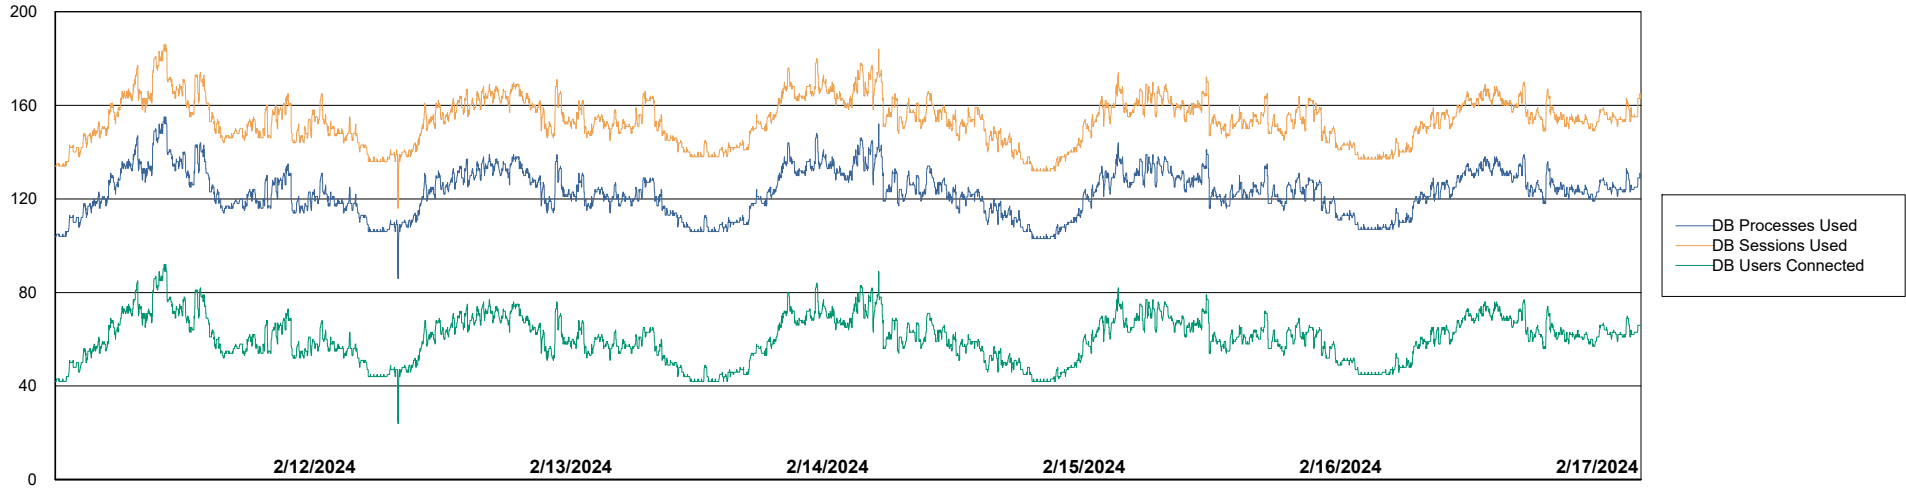

Database Performance NOA_PRD_NovoABS01_ABS1