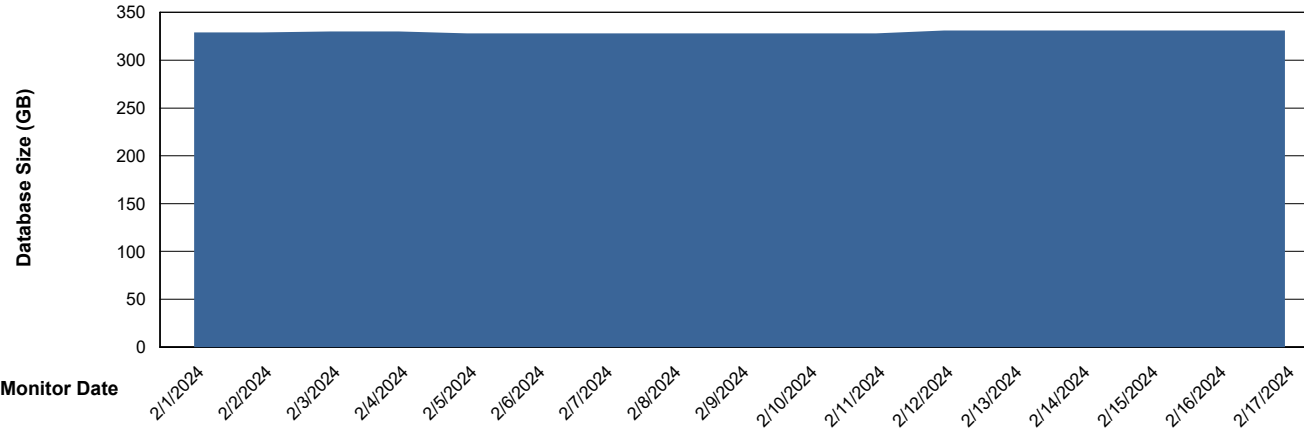

DB Processes Max 4
DB Processes Max 0
DB Processes Max 300

Weekly SLA Customer Report

Customer LLG_Production
 Database ID 53

DATABASE SIZE LLGDB_Production

Database growth over last month

Database Tablespace LLGDB_Production

Date	Tablespace Name	Filesize (Gb)	Usedsize (Gb)	Percentage free
2/17/2024	ABSDATA	178	131	26
	INDX	230	190	18
2/16/2024	ABSDATA	178	131	26
	INDX	230	190	18
2/15/2024	ABSDATA	178	131	26
	INDX	230	190	18
2/14/2024	ABSDATA	178	131	26
	INDX	230	190	18
2/13/2024	ABSDATA	178	131	26
	INDX	230	190	18
2/12/2024	ABSDATA	178	131	27
	INDX	230	189	18
2/11/2024	ABSDATA	178	129	27
	INDX	230	188	18